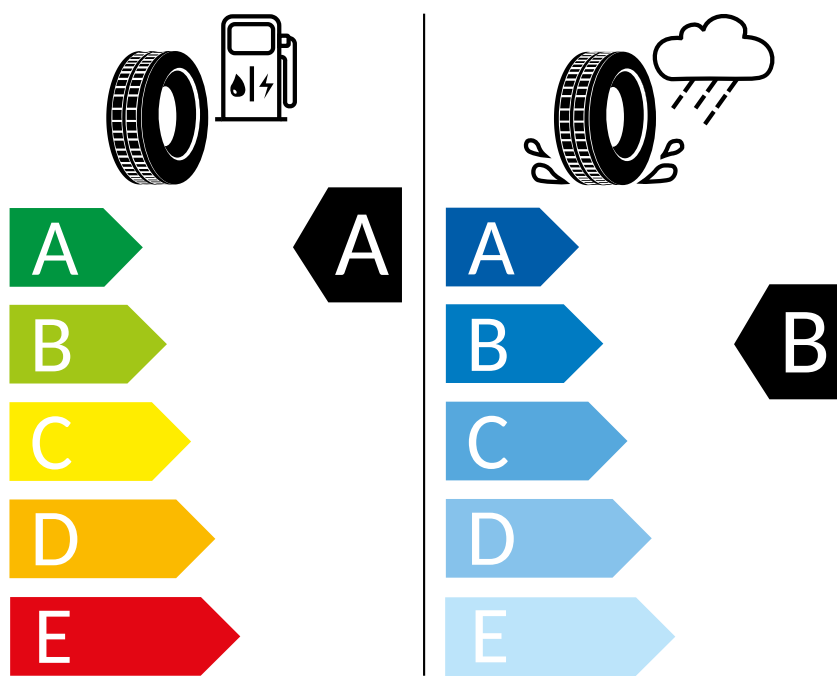

# ENERG

GOODYEAR

546607

185/65 R15 88H

C1

2020/740

K časovému okamžiku inzerátu nejsou k dispozici všechna kola/všechny pneumatiky. Některá kola/pneumatiky jsou limitovány a nejsou v době koupě k dispozici. Zeptejte se svého dealera na dostupnost kol/pneumatik a zkontrolujte, zda Váš objednaný vůz obsahuje také požadované mimořádné vybavy. Cílená objednávka určitého výrobku není u pneumatik z logistických a výrobně technických důvodů možná. Informace o energetickém štítku EU na pneumatiky obdržíte u svého partnera Volkswagen. Naše vozy jsou sériově vybaveny letními pneumatikami.