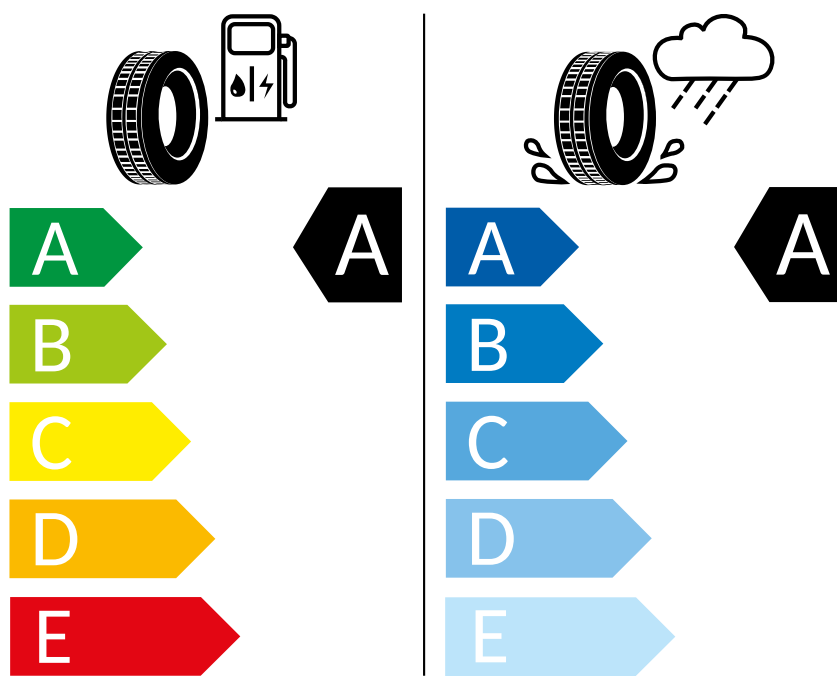

# ENERG

Bridgestone

13945

185/65 R15 88H

C1

2020/740

K časovému okamžiku inzerátu nejsou k dispozici všechna kola/všechny pneumatiky. Některá kola/pneumatiky jsou limitovány a nejsou v době koupě k dispozici. Zeptejte se svého dealera na dostupnost kol/pneumatik a zkontrolujte, zda Váš objednaný vůz obsahuje také požadované mimořádné vybavy. Cílená objednávka určitého výrobku není u pneumatik z logistických a výrobně technických důvodů možná. Informace o energetickém štítku EU na pneumatiky obdržíte u svého partnera Volkswagen. Naše vozy jsou sériově vybaveny letními pneumatikami.