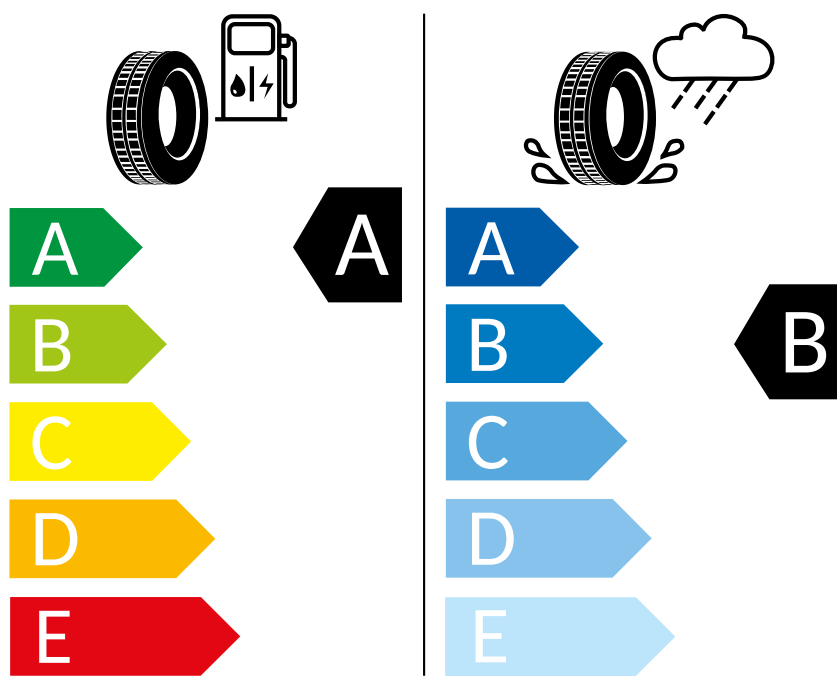

# ENERG

GOODYEAR

574604

185/65 R15 88H

C1

2020/740

K časovému okamžiku inzerátu nejsou k dispozici všechna kola/všechny pneumatiky. Některá kola/pneumatiky jsou limitovány a nejsou v době koupě k dispozici. Zeptejte se svého dealera na dostupnost kol/pneumatik a zkontrolujte, zda Váš objednaný vůz obsahuje také požadované mimořádné vybavy. Cílená objednávka určitého výrobku není u pneumatik z logistických a výrobně technických důvodů možná. Informace o energetickém štítku EU na pneumatiky obdržíte u svého partnera Volkswagen. Naše vozy jsou sériově vybaveny letními pneumatikami.