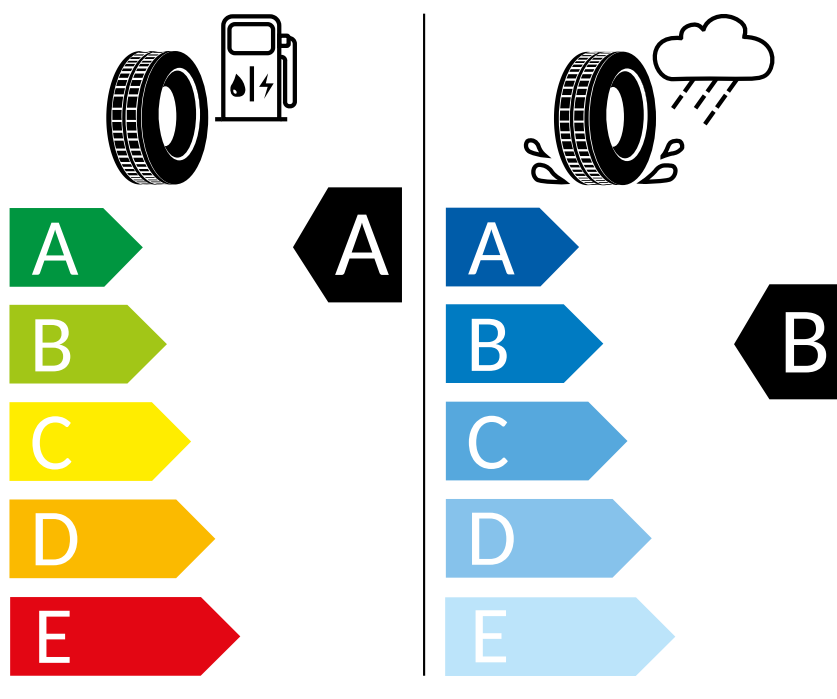

# ENERG

Continental

0358474

185/65 R15 88H

C1

2020/740

K časovému okamžiku inzerátu nejsou k dispozici všechna kola/všechny pneumatiky. Některá kola/pneumatiky jsou limitovány a nejsou v době koupě k dispozici. Zeptejte se svého dealera na dostupnost kol/pneumatik a zkontrolujte, zda Váš objednaný vůz obsahuje také požadované mimořádné vybavy. Cílená objednávka určitého výrobku není u pneumatik z logistických a výrobně technických důvodů možná. Informace o energetickém štítku EU na pneumatiky obdržíte u svého partnera Volkswagen. Naše vozy jsou sériově vybaveny letními pneumatikami.