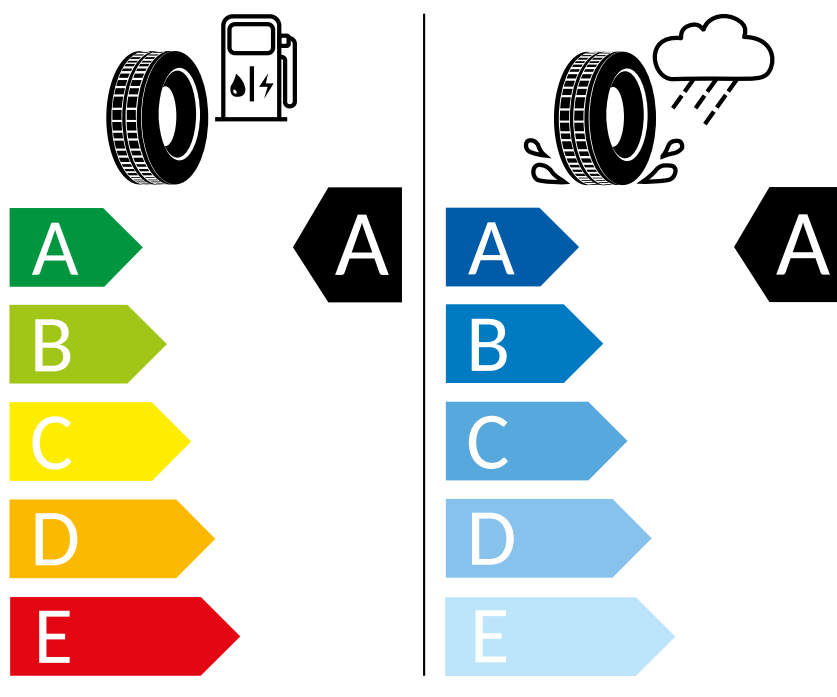

# ENERG

Kumho

2259621

185/65 R15 88H

C1

2020/740

K časovému okamžiku inzerátu nejsou k dispozici všechna kola/všechny pneumatiky. Některá kola/pneumatiky jsou limitovány a nejsou v době koupě k dispozici. Zeptejte se svého dealera na dostupnost kol/pneumatik a zkontrolujte, zda Váš objednaný vůz obsahuje také požadované mimořádné vybavy. Cílená objednávka určitého výrobku není u pneumatik z logistických a výrobně technických důvodů možná. Informace o energetickém štítku EU na pneumatiky obdržíte u svého partnera Volkswagen. Naše vozy jsou sériově vybaveny letními pneumatikami.