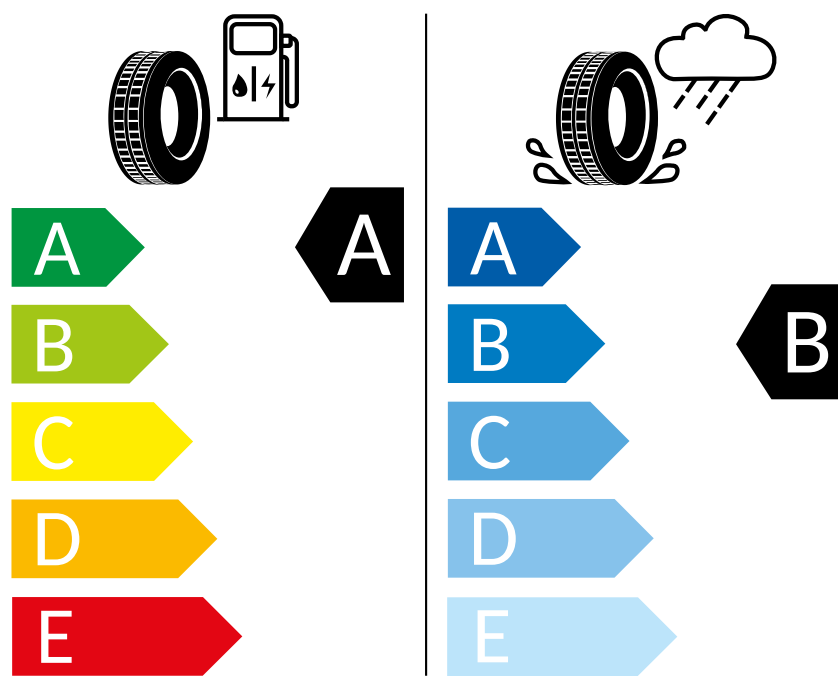

# ENERG

Kinergy Eco 2

1024353

185/65 R15 88H

C1

2020/740

K časovému okamžiku inzerátu nejsou k dispozici všechna kola/všechny pneumatiky. Některá kola/pneumatiky jsou limitovány a nejsou v době koupě k dispozici. Zeptejte se svého dealera na dostupnost kol/pneumatik a zkontrolujte, zda Váš objednaný vůz obsahuje také požadované mimořádné vybavy. Cílená objednávka určitého výrobku není u pneumatik z logistických a výrobně technických důvodů možná. Informace o energetickém štítku EU na pneumatiky obdržíte u svého partnera Volkswagen. Naše vozy jsou sériově vybaveny letními pneumatikami.