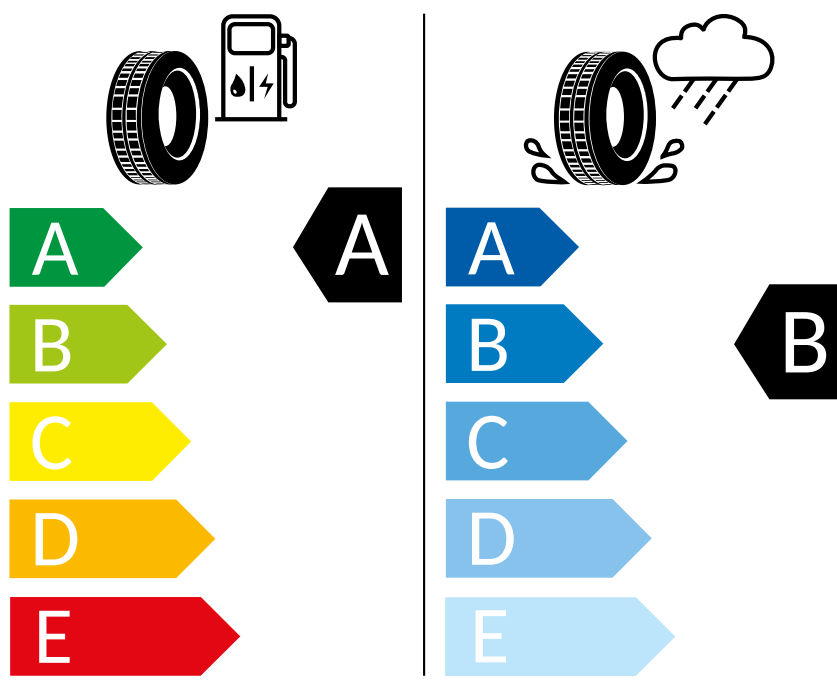

# ENERG

Continental

0311061

185/65 R15 88H

C1

2020/740

K časovému okamžiku inzerátu nejsou k dispozici všechna kola/všechny pneumatiky. Některá kola/pneumatiky jsou limitovány a nejsou v době koupě k dispozici. Zeptejte se svého dealera na dostupnost kol/pneumatik a zkontrolujte, zda Váš objednaný vůz obsahuje také požadované mimořádné vybavy. Cílená objednávka určitého výrobku není u pneumatik z logistických a výrobně technických důvodů možná. Informace o energetickém štítku EU na pneumatiky obdržíte u svého partnera Volkswagen. Naše vozy jsou sériově vybaveny letními pneumatikami.