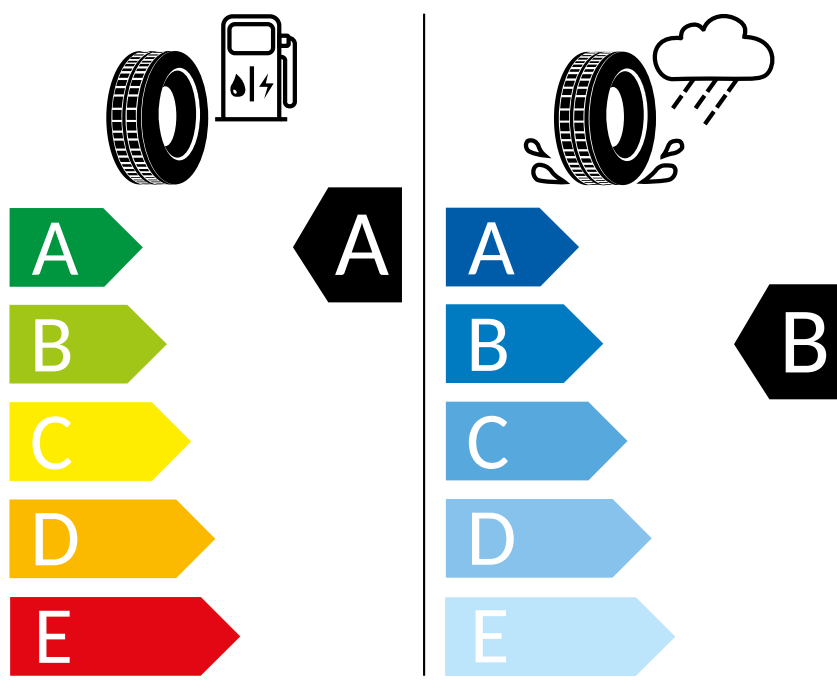

# ENERG

Continental

0358474

185/65 R15 88H

C1

2020/740

K časovému okamžiku inzerátu nejsou k dispozici všechna kola/všechny pneumatiky. Některá kola/pneumatiky jsou limitovány a nejsou v době koupě k dispozici. Zeptejte se svého dealera na dostupnost kol/pneumatik a zkontrolujte, zda Váš objednaný vůz obsahuje také požadované mimořádné vybavy. Cílená objednávka určitého výrobku není u pneumatik z logistických a výrobně technických důvodů možná. Informace o energetickém štítku EU na pneumatiky obdržíte u svého partnera Volkswagen. Naše vozy jsou sériově vybaveny letními pneumatikami.