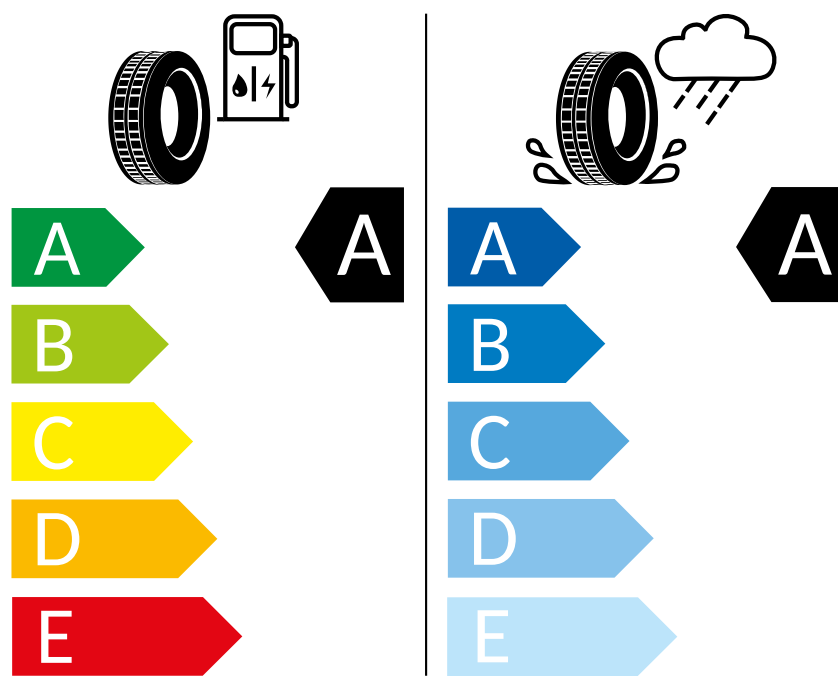

# ENERG

Kumho

2259621

185/65 R15 88H

C1

2020/740

K časovému okamžiku inzerátu nejsou k dispozici všechna kola/všechny pneumatiky. Některá kola/pneumatiky jsou limitovány a nejsou v době koupě k dispozici. Zeptejte se svého dealera na dostupnost kol/pneumatik a zkontrolujte, zda Váš objednaný vůz obsahuje také požadované mimořádné vybavy. Cílená objednávka určitého výrobku není u pneumatik z logistických a výrobně technických důvodů možná. Informace o energetickém štítku EU na pneumatiky obdržíte u svého partnera Volkswagen. Naše vozy jsou sériově vybaveny letními pneumatikami.