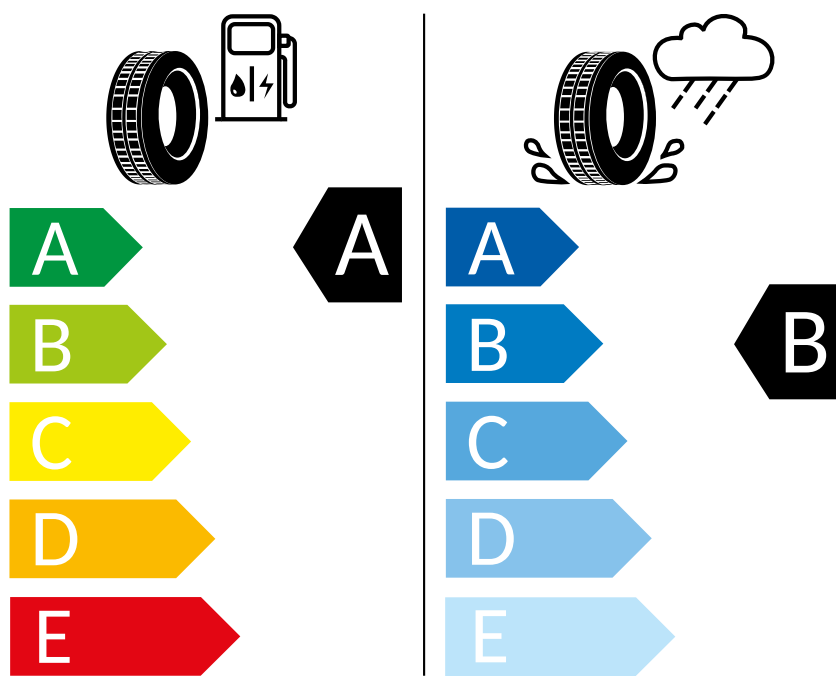

# ENERG

GOODYEAR

574604

185/65 R15 88H

C1

2020/740

K časovému okamžiku inzerátu nejsou k dispozici všechna kola/všechny pneumatiky. Některá kola/pneumatiky jsou limitovány a nejsou v době koupě k dispozici. Zeptejte se svého dealera na dostupnost kol/pneumatik a zkontrolujte, zda Váš objednaný vůz obsahuje také požadované mimořádné vybavy. Cílená objednávka určitého výrobku není u pneumatik z logistických a výrobně technických důvodů možná. Informace o energetickém štítku EU na pneumatiky obdržíte u svého partnera Volkswagen. Naše vozy jsou sériově vybaveny letními pneumatikami.