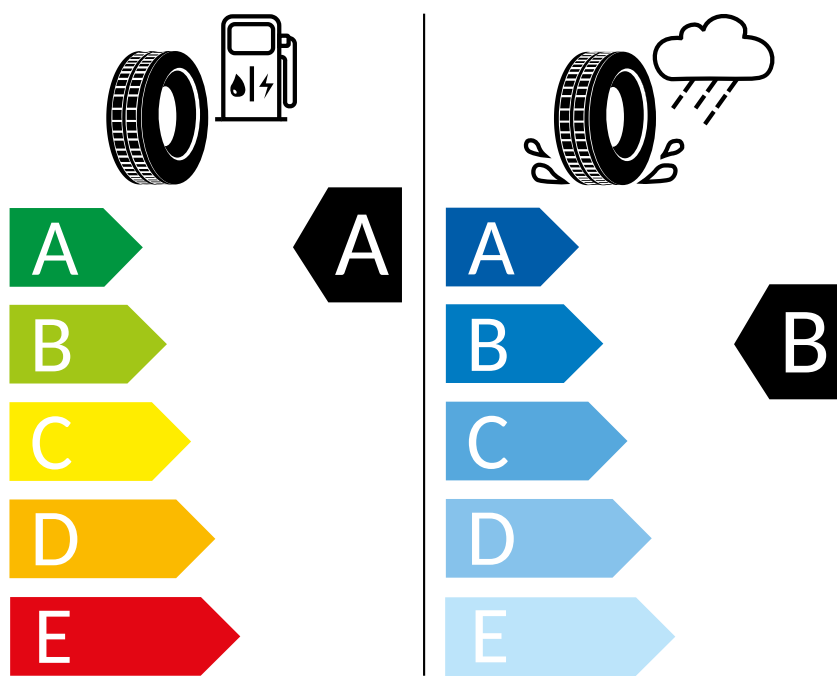

# ENERG

Kinergy Eco 2

1024353

185/65 R15 88H

C1

2020/740

K časovému okamžiku inzerátu nejsou k dispozici všechna kola/všechny pneumatiky. Některá kola/pneumatiky jsou limitovány a nejsou v době koupě k dispozici. Zeptejte se svého dealera na dostupnost kol/pneumatik a zkontrolujte, zda Váš objednaný vůz obsahuje také požadované mimořádné vybavy. Cílená objednávka určitého výrobku není u pneumatik z logistických a výrobně technických důvodů možná. Informace o energetickém štítku EU na pneumatiky obdržíte u svého partnera Volkswagen. Naše vozy jsou sériově vybaveny letními pneumatikami.