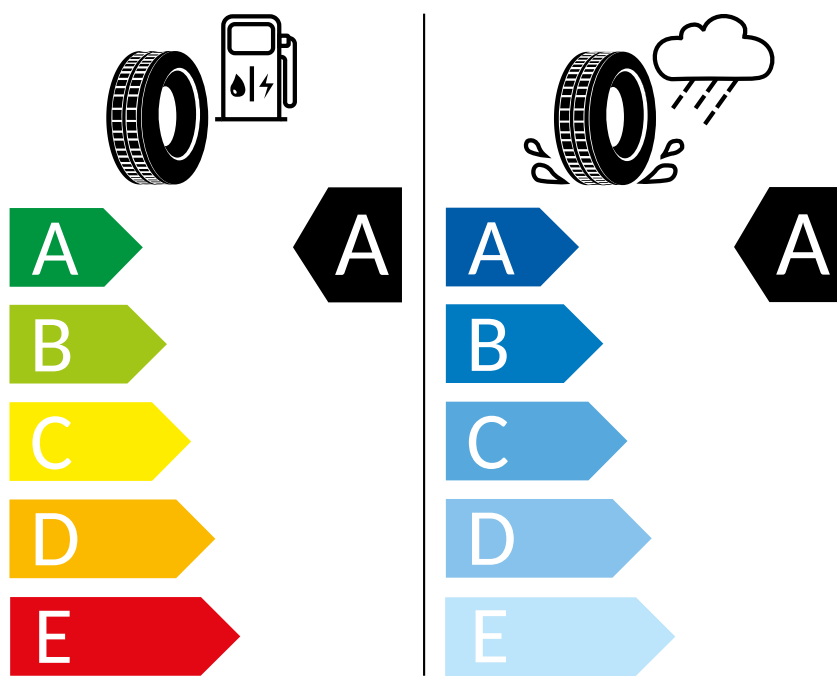

# ENERG

Bridgestone

13945

185/65 R15 88H

C1

2020/740

K časovému okamžiku inzerátu nejsou k dispozici všechna kola/všechny pneumatiky. Některá kola/pneumatiky jsou limitovány a nejsou v době koupě k dispozici. Zeptejte se svého dealera na dostupnost kol/pneumatik a zkontrolujte, zda Váš objednaný vůz obsahuje také požadované mimořádné vybavy. Cílená objednávka určitého výrobku není u pneumatik z logistických a výrobně technických důvodů možná. Informace o energetickém štítku EU na pneumatiky obdržíte u svého partnera Volkswagen. Naše vozy jsou sériově vybaveny letními pneumatikami.