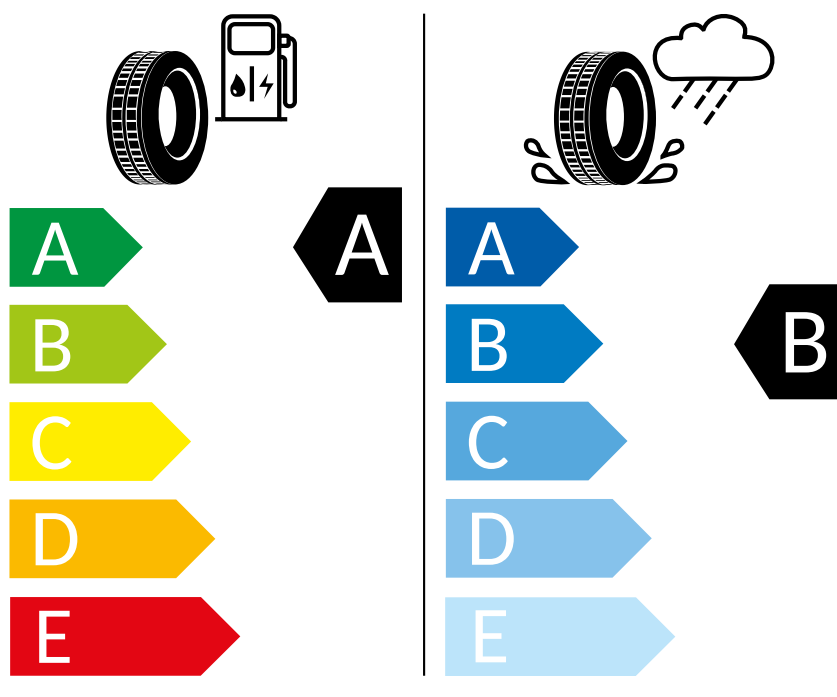

# ENERG

GOODYEAR

546607

185/65 R15 88H

C1

2020/740

K časovému okamžiku inzerátu nejsou k dispozici všechna kola/všechny pneumatiky. Některá kola/pneumatiky jsou limitovány a nejsou v době koupě k dispozici. Zeptejte se svého dealera na dostupnost kol/pneumatik a zkontrolujte, zda Váš objednaný vůz obsahuje také požadované mimořádné vybavy. Cílená objednávka určitého výrobku není u pneumatik z logistických a výrobně technických důvodů možná. Informace o energetickém štítku EU na pneumatiky obdržíte u svého partnera Volkswagen. Naše vozy jsou sériově vybaveny letními pneumatikami.