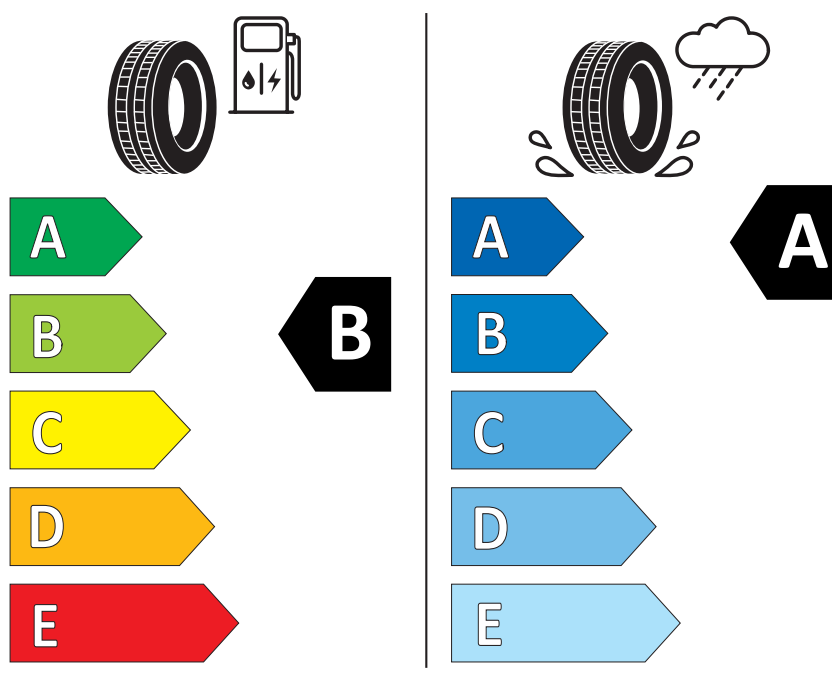

Pirelli 285/40 R21 109Y XL

ENERG

PIRELLI

27282

285/40R21 109 Y XL

C1

2020/740

K časovému okamžiku inzerátu nejsou k dispozici všechna kola/všechny pneumatiky. Některá kola/pneumatiky jsou limitovány a nejsou v době koupě k dispozici. Zeptejte se svého dealera na dostupnost kol/pneumatik a zkontrolujte, zda Váš objednaný vůz obsahuje také požadované mimořádné vybavy. Cílená objednávka určitého výrobku není u pneumatik z logistických a výrobně technických důvodů možná. Informace o energetickém štítku EU na pneumatiky obdržíte u svého partnera Volkswagen. Naše vozy jsou sériově vybaveny letními pneumatikami.

Bridgestone 285/40 R21 109Y XL

ENERG

BRIDGESTONE

9890

285/40 R21 109 Y XL

C1

2020/740

K časovému okamžiku inzerátu nejsou k dispozici všechna kola/všechny pneumatiky. Některá kola/pneumatiky jsou limitovány a nejsou v době koupě k dispozici. Zeptejte se svého dealera na dostupnost kol/pneumatik a zkontrolujte, zda Váš objednaný vůz obsahuje také požadované mimořádné vybavy. Cílená objednávka určitého výrobku není u pneumatik z logistických a výrobně technických důvodů možná. Informace o energetickém štítku EU na pneumatiky obdržíte u svého partnera Volkswagen. Naše vozy jsou sériově vybaveny letními pneumatikami.