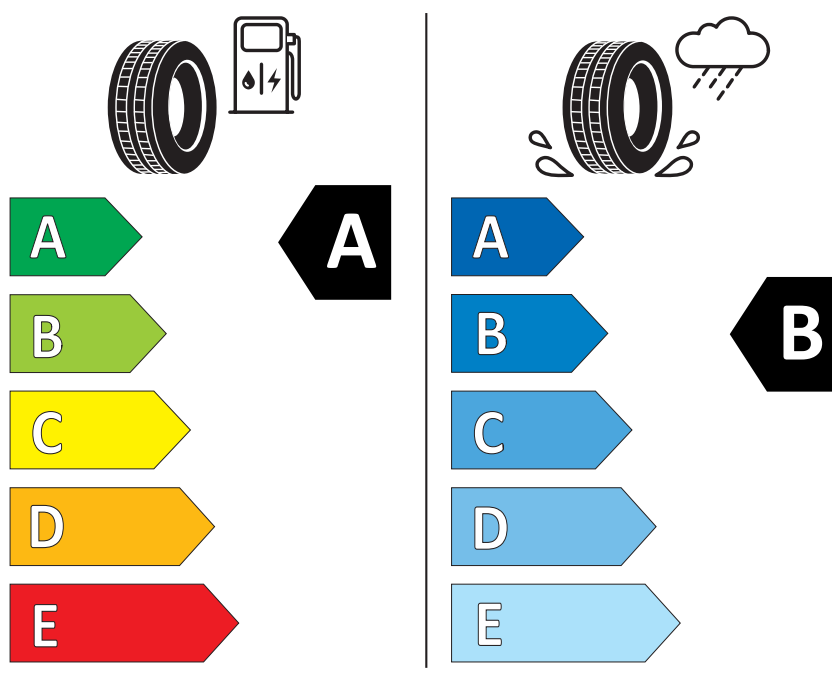

Pirelli 285/40 R21 109Y XL

ENERG

PIRELLI

27282

285/40R21 109 Y XL

C1

2020/740

K časovému okamžiku inzerátu nejsou k dispozici všechna kola/všechny pneumatiky. Některá kola/pneumatiky jsou limitovány a nejsou v době koupě k dispozici. Zeptejte se svého dealera na dostupnost kol/pneumatik a zkontrolujte, zda Váš objednaný vůz obsahuje také požadované mimořádné vybavy. Cílená objednávka určitého výrobku není u pneumatik z logistických a výrobně technických důvodů možná. Informace o energetickém štítku EU na pneumatiky obdržíte u svého partnera Volkswagen. Naše vozy jsou sériově vybaveny letními pneumatikami.

Bridgestone 285/40 R21 109Y XL

ENERG

BRIDGESTONE

9890

285/40 R21 109 Y XL

C1

2020/740

K časovému okamžiku inzerátu nejsou k dispozici všechna kola/všechny pneumatiky. Některá kola/pneumatiky jsou limitovány a nejsou v době koupě k dispozici. Zeptejte se svého dealera na dostupnost kol/pneumatik a zkontrolujte, zda Váš objednaný vůz obsahuje také požadované mimořádné vybavy. Cílená objednávka určitého výrobku není u pneumatik z logistických a výrobně technických důvodů možná. Informace o energetickém štítku EU na pneumatiky obdržíte u svého partnera Volkswagen. Naše vozy jsou sériově vybaveny letními pneumatikami.