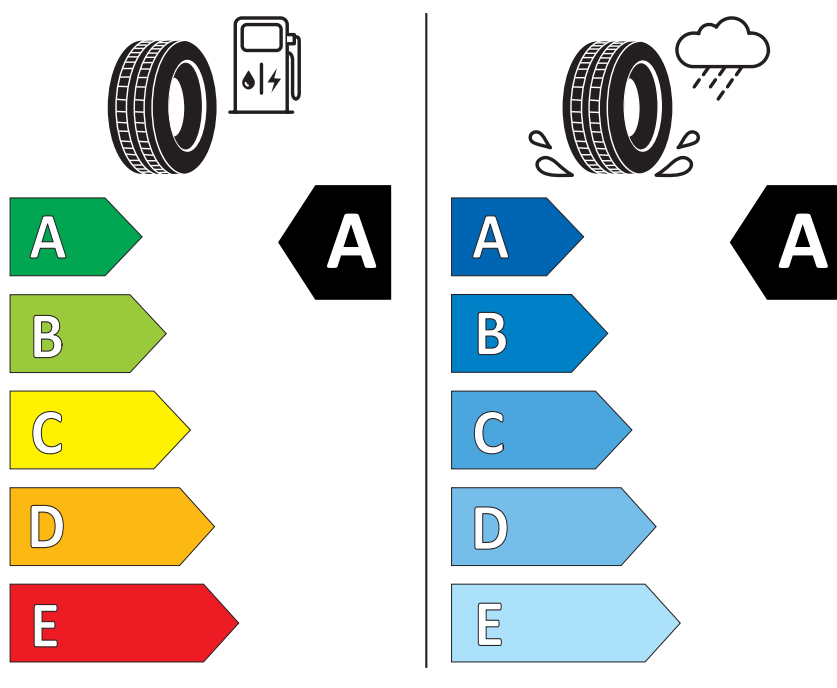

Continental 215/55 R17 94V

ENERG

Continental

0358223

215/55 R 17 94 V

C1

2020/740

K časovému okamžiku inzerátu nejsou k dispozici všechna kola/všechny pneumatiky. Některá kola/pneumatiky jsou limitovány a nejsou v době koupě k dispozici. Zeptejte se svého dealera na dostupnost kol/pneumatik a zkontrolujte, zda Váš objednaný vůz obsahuje také požadované mimořádné vybavy. Cílená objednávka určitého výrobku není u pneumatik z logistických a výrobně technických důvodů možná. Informace o energetickém štítku EU na pneumatiky obdržíte u svého partnera Volkswagen. Naše vozy jsou sériově vybaveny letními pneumatikami.