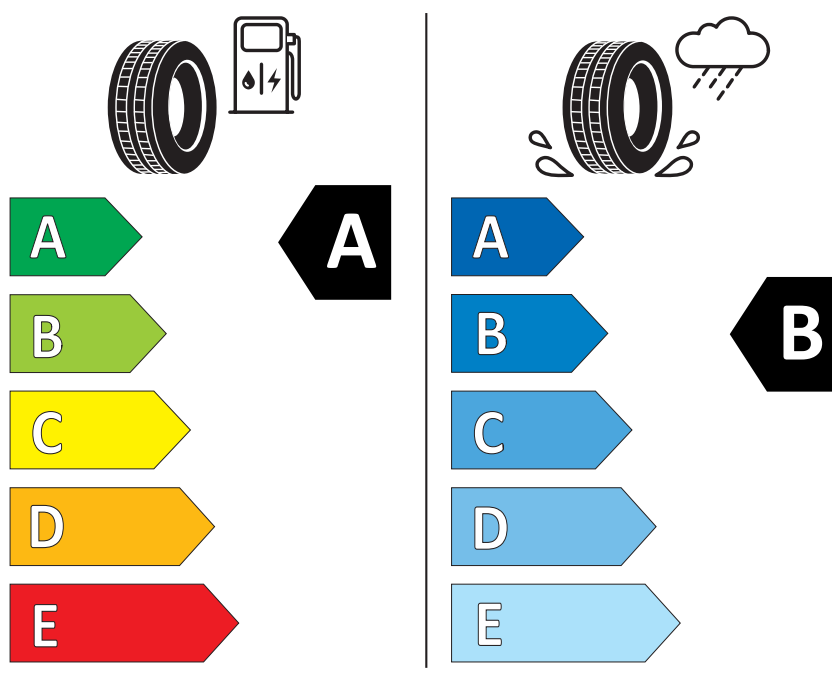

Pirelli 215/55 R17 94V

ENERG

PIRELLI

32756

215/55R17 94 V

C1

2020/740

K časovému okamžiku inzerátu nejsou k dispozici všechna kola/všechny pneumatiky. Některá kola/pneumatiky jsou limitovány a nejsou v době koupě k dispozici. Zeptejte se svého dealera na dostupnost kol/pneumatik a zkontrolujte, zda Váš objednaný vůz obsahuje také požadované mimořádné vybavy. Cílená objednávka určitého výrobku není u pneumatik z logistických a výrobně technických důvodů možná. Informace o energetickém štítku EU na pneumatiky obdržíte u svého partnera Volkswagen. Naše vozy jsou sériově vybaveny letními pneumatikami.

Continental 215/55 R17 94V

ENERG

Continental

0358223

215/55 R 17 94 V

C1

2020/740

K časovému okamžiku inzerátu nejsou k dispozici všechna kola/všechny pneumatiky. Některá kola/pneumatiky jsou limitovány a nejsou v době koupě k dispozici. Zeptejte se svého dealera na dostupnost kol/pneumatik a zkontrolujte, zda Váš objednaný vůz obsahuje také požadované mimořádné vybavy. Cílená objednávka určitého výrobku není u pneumatik z logistických a výrobně technických důvodů možná. Informace o energetickém štítku EU na pneumatiky obdržíte u svého partnera Volkswagen. Naše vozy jsou sériově vybaveny letními pneumatikami.