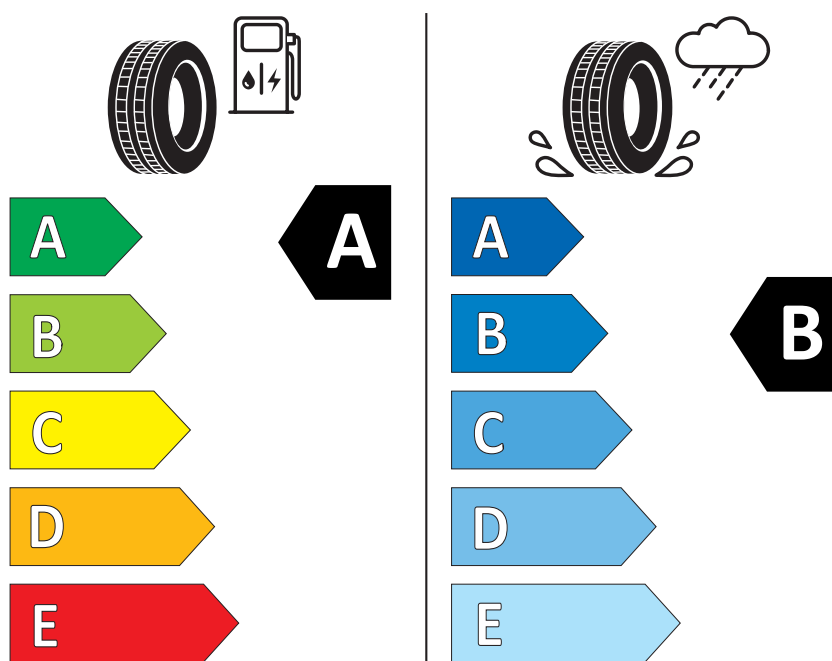

Ventus Prime 3 SealGuard 215/55 R17 94V

ENERG

Hankook

1024362

215/55R17 94 V

C1

2020/740

K časovému okamžiku inzerátu nejsou k dispozici všechna kola/všechny pneumatiky. Některá kola/pneumatiky jsou limitovány a nejsou v době koupě k dispozici. Zeptejte se svého dealera na dostupnost kol/pneumatik a zkontrolujte, zda Váš objednaný vůz obsahuje také požadované mimořádné vybavy. Cílená objednávka určitého výrobku není u pneumatik z logistických a výrobně technických důvodů možná. Informace o energetickém štítku EU na pneumatiky obdržíte u svého partnera Volkswagen. Naše vozy jsou sériově vybaveny letními pneumatikami.