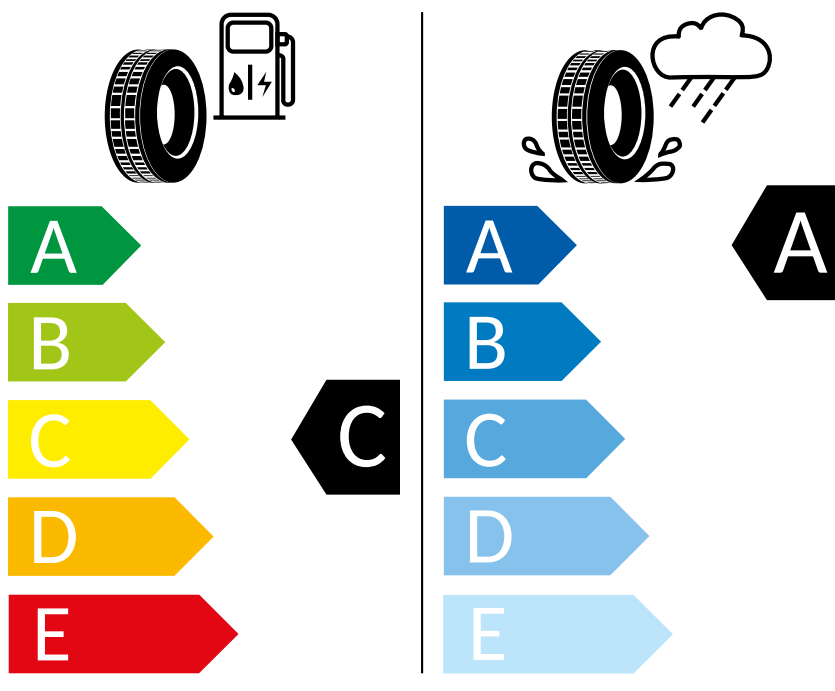

Pirelli 245/40 R19 94W

ENERG

Pirelli

27532

245/40 R19 94W

C1

2020/740

K časovému okamžiku inzerátu nejsou k dispozici všechna kola/všechny pneumatiky. Některá kola/pneumatiky jsou limitovány a nejsou v době koupě k dispozici. Zeptejte se svého dealera na dostupnost kol/pneumatik a zkontrolujte, zda Váš objednaný vůz obsahuje také požadované mimořádné vybavy. Cílená objednávka určitého výrobku není u pneumatik z logistických a výrobně technických důvodů možná. Informace o energetickém štítku EU na pneumatiky obdržíte u svého partnera Volkswagen. Naše vozy jsou sériově vybaveny letními pneumatikami.