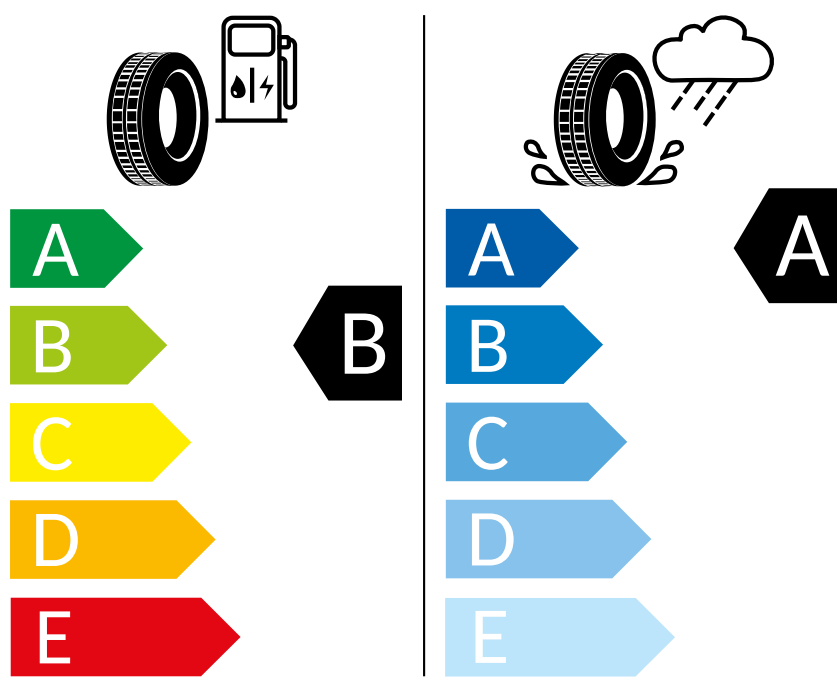

Pirelli 205/60 R16 96V XL

ENERG

Pirelli

26482

205/60 R16 96V XL

C1

2020/740

K časovému okamžiku inzerátu nejsou k dispozici všechna kola/všechny pneumatiky. Některá kola/pneumatiky jsou limitovány a nejsou v době koupě k dispozici. Zeptejte se svého dealera na dostupnost kol/pneumatik a zkontrolujte, zda Váš objednaný vůz obsahuje také požadované mimořádné vybavy. Cílená objednávka určitého výrobku není u pneumatik z logistických a výrobně technických důvodů možná. Informace o energetickém štítku EU na pneumatiky obdržíte u svého partnera Volkswagen. Naše vozy jsou sériově vybaveny letními pneumatikami.