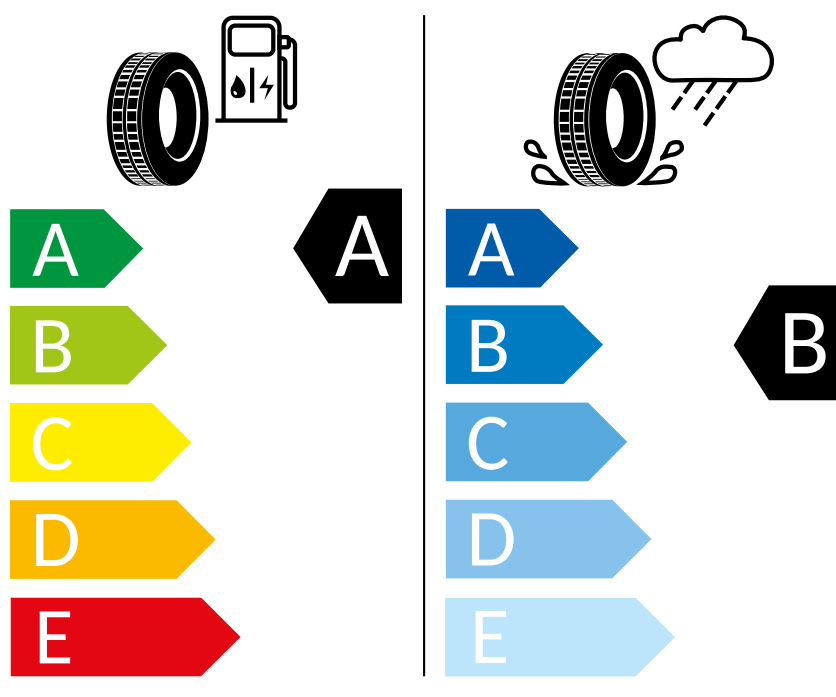

Pirelli 255/50 R19 103T

ENERG

Pirelli

37697

255/50 R19 103T

C1

2020/740

K časovému okamžiku inzerátu nejsou k dispozici všechna kola/všechny pneumatiky. Některá kola/pneumatiky jsou limitovány a nejsou v době koupě k dispozici. Zeptejte se svého dealera na dostupnost kol/pneumatik a zkontrolujte, zda Váš objednaný vůz obsahuje také požadované mimořádné vybavy. Cílená objednávka určitého výrobku není u pneumatik z logistických a výrobně technických důvodů možná. Informace o energetickém štítku EU na pneumatiky obdržíte u svého partnera Volkswagen. Naše vozy jsou sériově vybaveny letními pneumatikami.

Hankook 235/55 R19 101T

ENERG

Hankook

1029031

235/55 R19 101T

C1

2020/740

K časovému okamžiku inzerátu nejsou k dispozici všechna kola/všechny pneumatiky. Některá kola/pneumatiky jsou limitovány a nejsou v době koupě k dispozici. Zeptejte se svého dealera na dostupnost kol/pneumatik a zkontrolujte, zda Váš objednaný vůz obsahuje také požadované mimořádné vybavy. Cílená objednávka určitého výrobku není u pneumatik z logistických a výrobně technických důvodů možná. Informace o energetickém štítku EU na pneumatiky obdržíte u svého partnera Volkswagen. Naše vozy jsou sériově vybaveny letními pneumatikami.