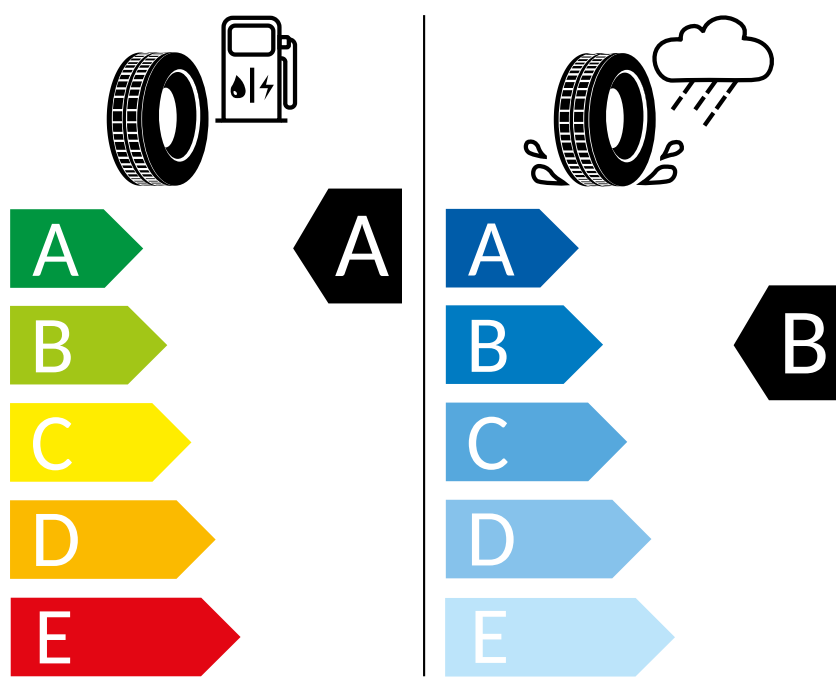

Pirelli 235/55 R19 101T

ENERG

Pirelli

35641

235/55 R19 101T

C1

2020/740

K časovému okamžiku inzerátu nejsou k dispozici všechna kola/všechny pneumatiky. Některá kola/pneumatiky jsou limitovány a nejsou v době koupě k dispozici. Zeptejte se svého dealera na dostupnost kol/pneumatik a zkontrolujte, zda Váš objednaný vůz obsahuje také požadované mimořádné vybavy. Cílená objednávka určitého výrobku není u pneumatik z logistických a výrobně technických důvodů možná. Informace o energetickém štítku EU na pneumatiky obdržíte u svého partnera Volkswagen. Naše vozy jsou sériově vybaveny letními pneumatikami.