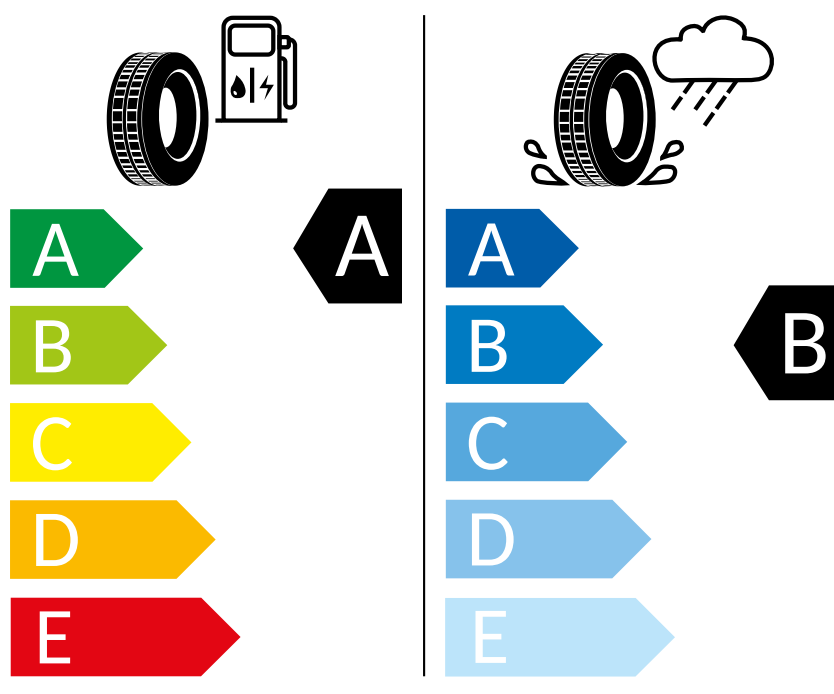

Bridgestone 255/50 R19 103T

ENERG

Bridgestone

18367

255/50 R19 103T

C1

2020/740

K časovému okamžiku inzerátu nejsou k dispozici všechna kola/všechny pneumatiky. Některá kola/pneumatiky jsou limitovány a nejsou v době koupě k dispozici. Zeptejte se svého dealera na dostupnost kol/pneumatik a zkontrolujte, zda Váš objednaný vůz obsahuje také požadované mimořádné vybavy. Cílená objednávka určitého výrobku není u pneumatik z logistických a výrobně technických důvodů možná. Informace o energetickém štítku EU na pneumatiky obdržíte u svého partnera Volkswagen. Naše vozy jsou sériově vybaveny letními pneumatikami.