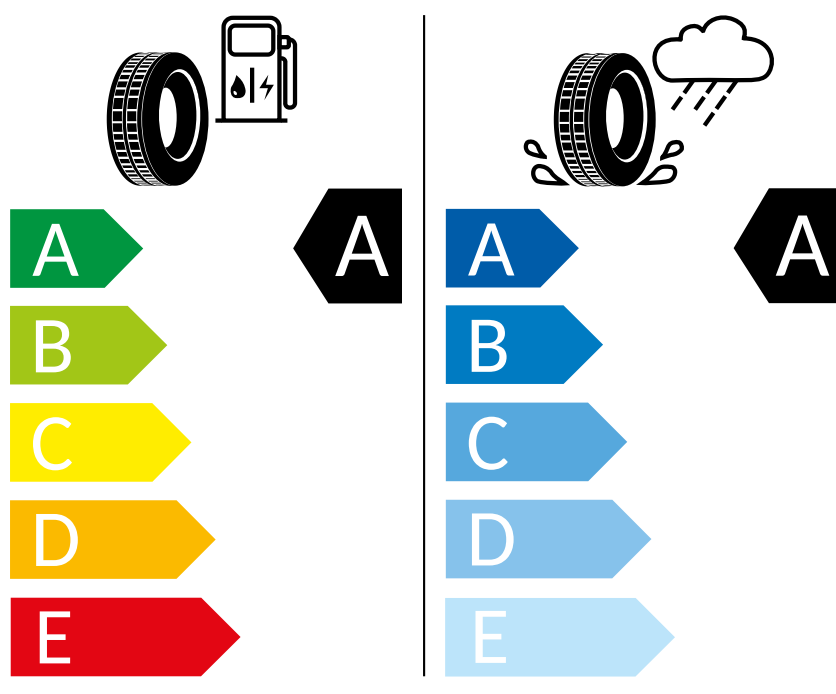

Hankook 235/55 R19 101T

ENERG

Hankook

1029031

235/55 R19 101T

C1

2020/740

K časovému okamžiku inzerátu nejsou k dispozici všechna kola/všechny pneumatiky. Některá kola/pneumatiky jsou limitovány a nejsou v době koupě k dispozici. Zeptejte se svého dealera na dostupnost kol/pneumatik a zkontrolujte, zda Váš objednaný vůz obsahuje také požadované mimořádné vybavy. Cílená objednávka určitého výrobku není u pneumatik z logistických a výrobně technických důvodů možná. Informace o energetickém štítku EU na pneumatiky obdržíte u svého partnera Volkswagen. Naše vozy jsou sériově vybaveny letními pneumatikami.