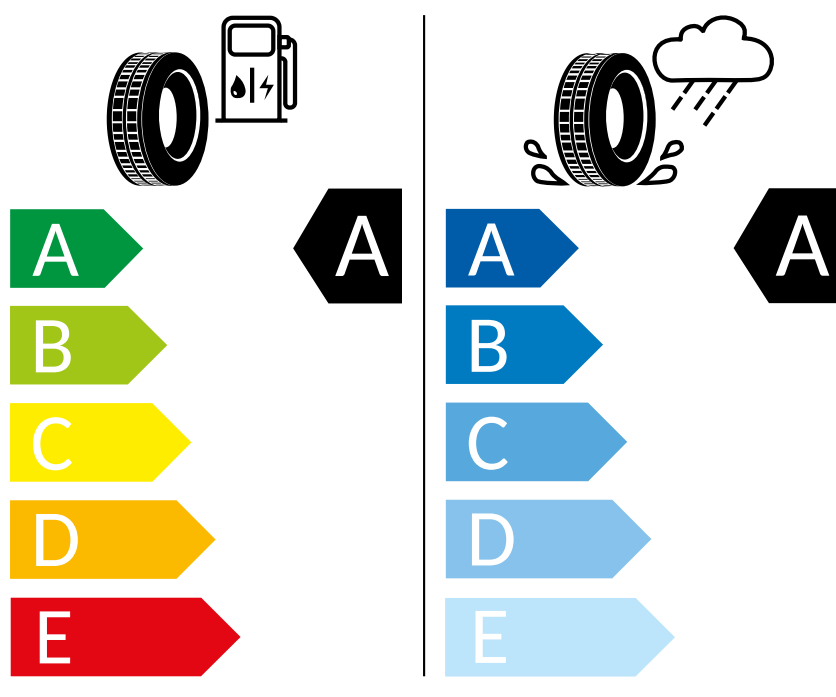

Hankook 235/55 R19 101T

ENERG

Hankook

1027789

235/55 R19 101T

C1

2020/740

K časovému okamžiku inzerátu nejsou k dispozici všechna kola/všechny pneumatiky. Některá kola/pneumatiky jsou limitovány a nejsou v době koupě k dispozici. Zeptejte se svého dealera na dostupnost kol/pneumatik a zkontrolujte, zda Váš objednaný vůz obsahuje také požadované mimořádné vybavy. Cílená objednávka určitého výrobku není u pneumatik z logistických a výrobně technických důvodů možná. Informace o energetickém štítku EU na pneumatiky obdržíte u svého partnera Volkswagen. Naše vozy jsou sériově vybaveny letními pneumatikami.