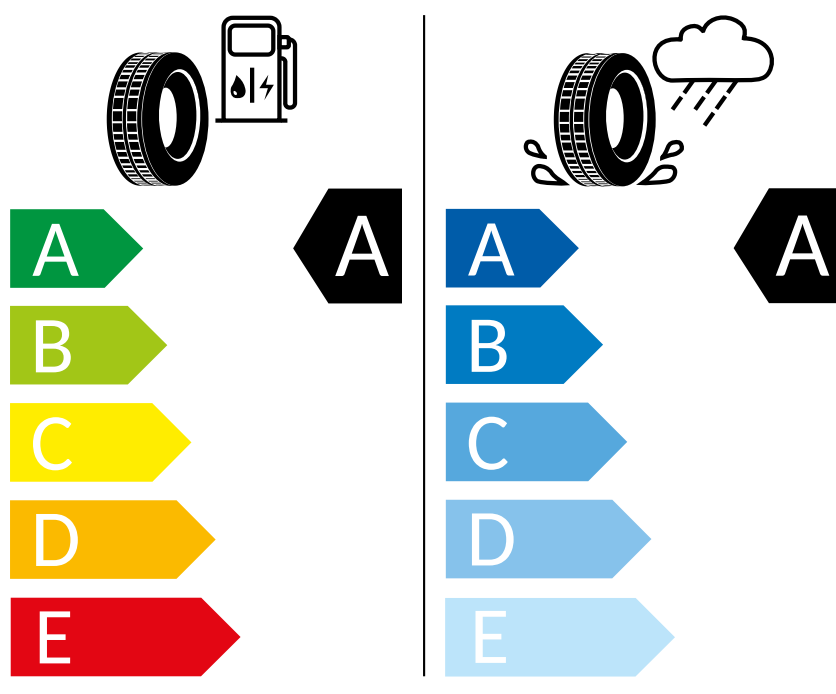

Hankook 255/50 R19 103T

ENERG

Hankook

1027790

255/50 R19 103T

C1

2020/740

K časovému okamžiku inzerátu nejsou k dispozici všechna kola/všechny pneumatiky. Některá kola/pneumatiky jsou limitovány a nejsou v době koupě k dispozici. Zeptejte se svého dealera na dostupnost kol/pneumatik a zkontrolujte, zda Váš objednaný vůz obsahuje také požadované mimořádné vybavy. Cílená objednávka určitého výrobku není u pneumatik z logistických a výrobně technických důvodů možná. Informace o energetickém štítku EU na pneumatiky obdržíte u svého partnera Volkswagen. Naše vozy jsou sériově vybaveny letními pneumatikami.