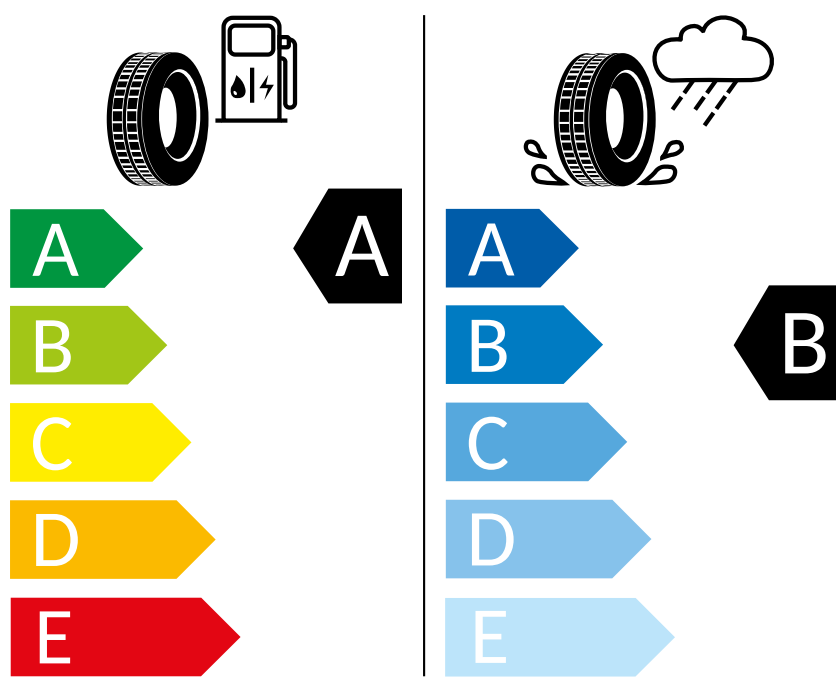

Bridgestone 235/55 R19 101T

Bridgestone

14097

235/55 R19 101T

C1

2020/740

K časovému okamžiku inzerátu nejsou k dispozici všechna kola/všechny pneumatiky. Některá kola/pneumatiky jsou limitovány a nejsou v době koupě k dispozici. Zeptejte se svého dealera na dostupnost kol/pneumatik a zkontrolujte, zda Váš objednaný vůz obsahuje také požadované mimořádné vybavy. Cílená objednávka určitého výrobku není u pneumatik z logistických a výrobně technických důvodů možná. Informace o energetickém štítku EU na pneumatiky obdržíte u svého partnera Volkswagen. Naše vozy jsou sériově vybaveny letními pneumatikami.