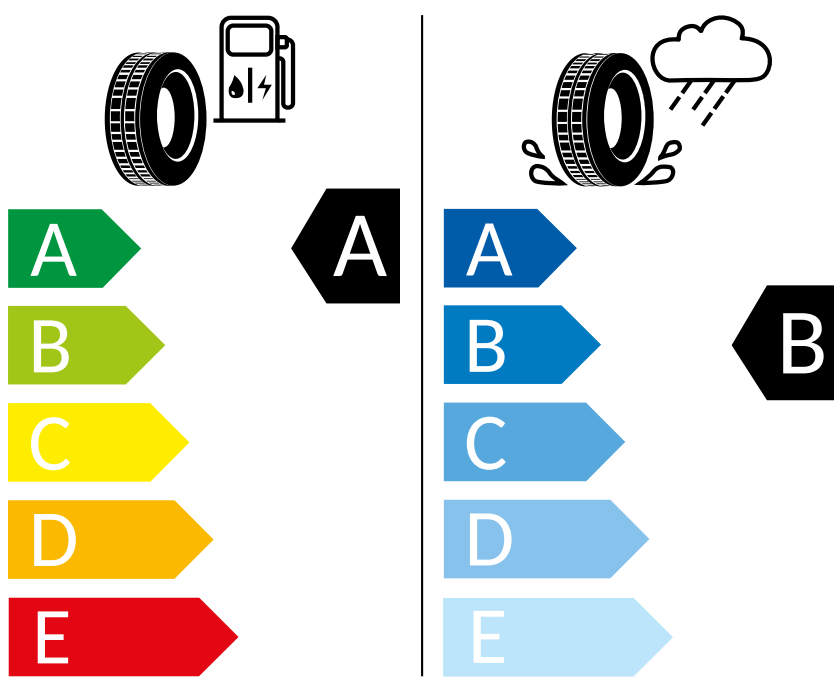

GOODYEAR 185/65 R15 88H

ENERG

GOODYEAR

546607

185/65 R15 88H

C1

2020/740

K časovému okamžiku inzerátu nejsou k dispozici všechna kola/všechny pneumatiky. Některá kola/pneumatiky jsou limitovány a nejsou v době koupě k dispozici. Zeptejte se svého dealera na dostupnost kol/pneumatik a zkontrolujte, zda Váš objednaný vůz obsahuje také požadované mimořádné vybavy. Cílená objednávka určitého výrobku není u pneumatik z logistických a výrobně technických důvodů možná. Informace o energetickém štítku EU na pneumatiky obdržíte u svého partnera Volkswagen. Naše vozy jsou sériově vybaveny letními pneumatikami.