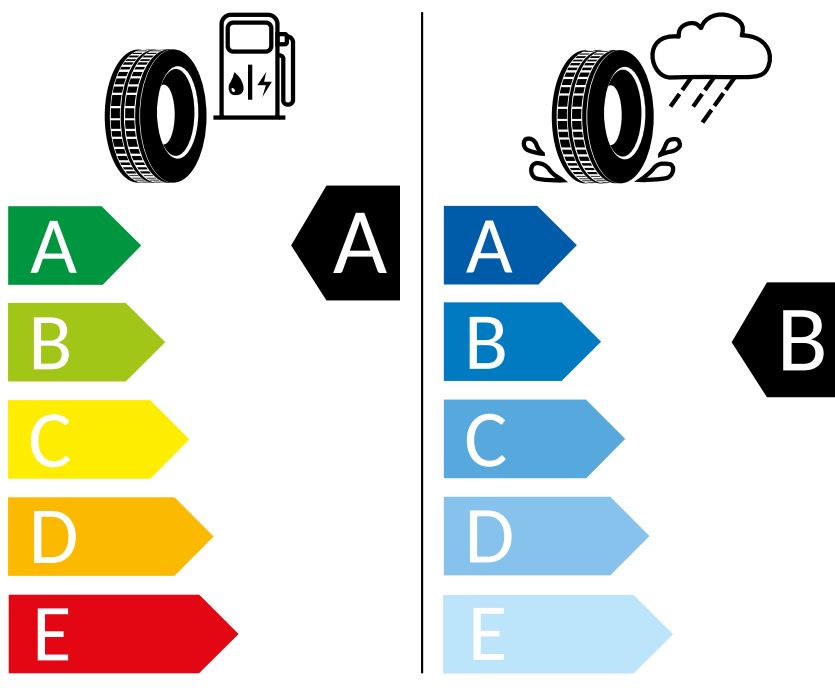

Continental 185/65 R15 88H

ENERG

Continental

0311061

185/65 R15 88H

C1

2020/740

K časovému okamžiku inzerátu nejsou k dispozici všechna kola/všechny pneumatiky. Některá kola/pneumatiky jsou limitovány a nejsou v době koupě k dispozici. Zeptejte se svého dealera na dostupnost kol/pneumatik a zkontrolujte, zda Váš objednaný vůz obsahuje také požadované mimořádné vybavy. Cílená objednávka určitého výrobku není u pneumatik z logistických a výrobně technických důvodů možná. Informace o energetickém štítku EU na pneumatiky obdržíte u svého partnera Volkswagen. Naše vozy jsou sériově vybaveny letními pneumatikami.