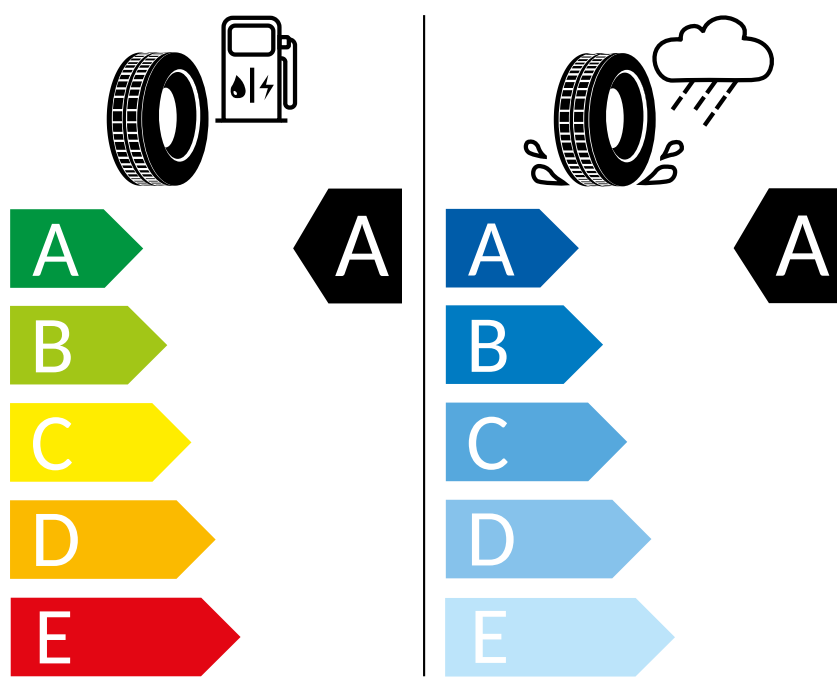

Bridgestone 185/65 R15 88H

ENERG

Bridgestone

13945

185/65 R15 88H

C1

2020/740

K časovému okamžiku inzerátu nejsou k dispozici všechna kola/všechny pneumatiky. Některá kola/pneumatiky jsou limitovány a nejsou v době koupě k dispozici. Zeptejte se svého dealera na dostupnost kol/pneumatik a zkontrolujte, zda Váš objednaný vůz obsahuje také požadované mimořádné vybavy. Cílená objednávka určitého výrobku není u pneumatik z logistických a výrobně technických důvodů možná. Informace o energetickém štítku EU na pneumatiky obdržíte u svého partnera Volkswagen. Naše vozy jsou sériově vybaveny letními pneumatikami.