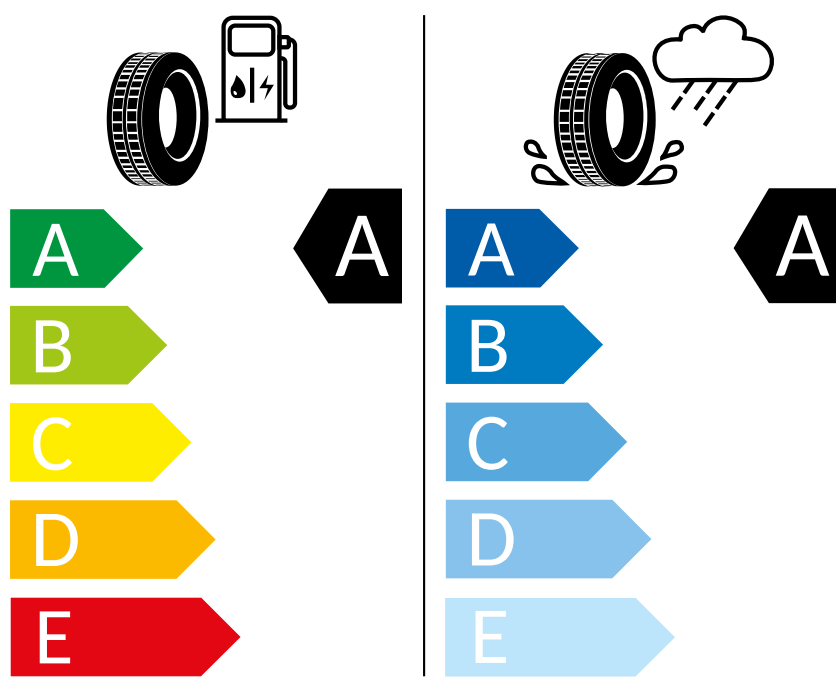

Kumho 185/65 R15 88H

ENERG

Kumho

2259623

185/65 R15 88H

C1

2020/740

K časovému okamžiku inzerátu nejsou k dispozici všechna kola/všechny pneumatiky. Některá kola/pneumatiky jsou limitovány a nejsou v době koupě k dispozici. Zeptejte se svého dealera na dostupnost kol/pneumatik a zkontrolujte, zda Váš objednaný vůz obsahuje také požadované mimořádné vybavy. Cílená objednávka určitého výrobku není u pneumatik z logistických a výrobně technických důvodů možná. Informace o energetickém štítku EU na pneumatiky obdržíte u svého partnera Volkswagen. Naše vozy jsou sériově vybaveny letními pneumatikami.