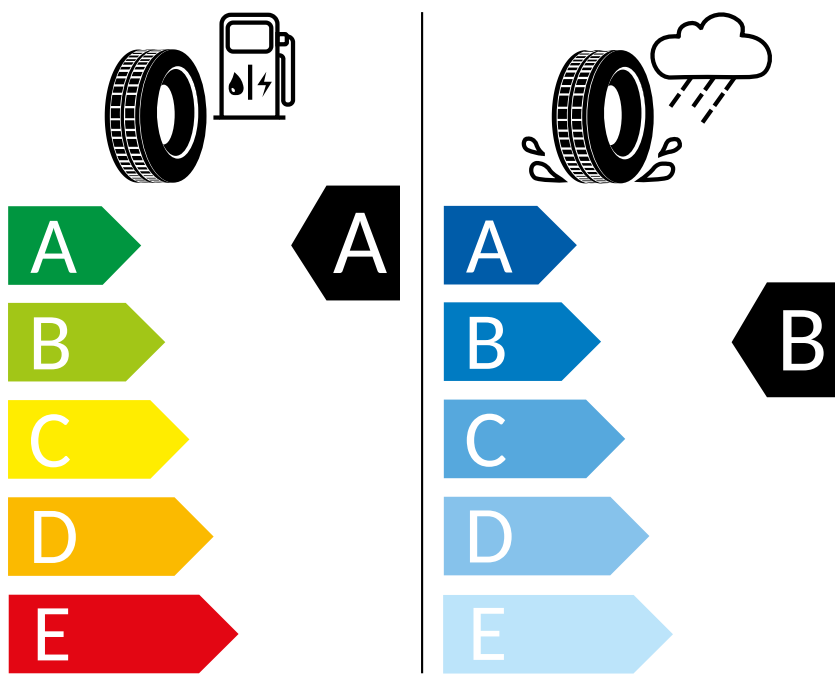

Continental 185/65 R15 88H

ENERG

Continental

0358474

185/65 R15 88H

C1

2020/740

K časovému okamžiku inzerátu nejsou k dispozici všechna kola/všechny pneumatiky. Některá kola/pneumatiky jsou limitovány a nejsou v době koupě k dispozici. Zeptejte se svého dealera na dostupnost kol/pneumatik a zkontrolujte, zda Váš objednaný vůz obsahuje také požadované mimořádné vybavy. Cílená objednávka určitého výrobku není u pneumatik z logistických a výrobně technických důvodů možná. Informace o energetickém štítku EU na pneumatiky obdržíte u svého partnera Volkswagen. Naše vozy jsou sériově vybaveny letními pneumatikami.