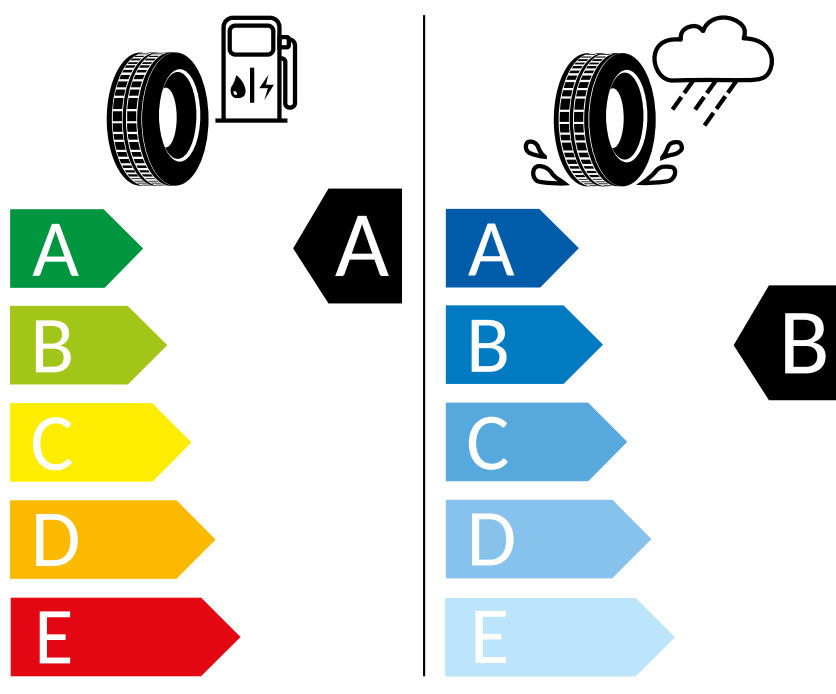

Hankook 185/65 R15 88H

ENERG

Hankook

1024353

185/65 R15 88H

C1

2020/740

K časovému okamžiku inzerátu nejsou k dispozici všechna kola/všechny pneumatiky. Některá kola/pneumatiky jsou limitovány a nejsou v době koupě k dispozici. Zeptejte se svého dealera na dostupnost kol/pneumatik a zkontrolujte, zda Váš objednaný vůz obsahuje také požadované mimořádné vybavy. Cílená objednávka určitého výrobku není u pneumatik z logistických a výrobně technických důvodů možná. Informace o energetickém štítku EU na pneumatiky obdržíte u svého partnera Volkswagen. Naše vozy jsou sériově vybaveny letními pneumatikami.