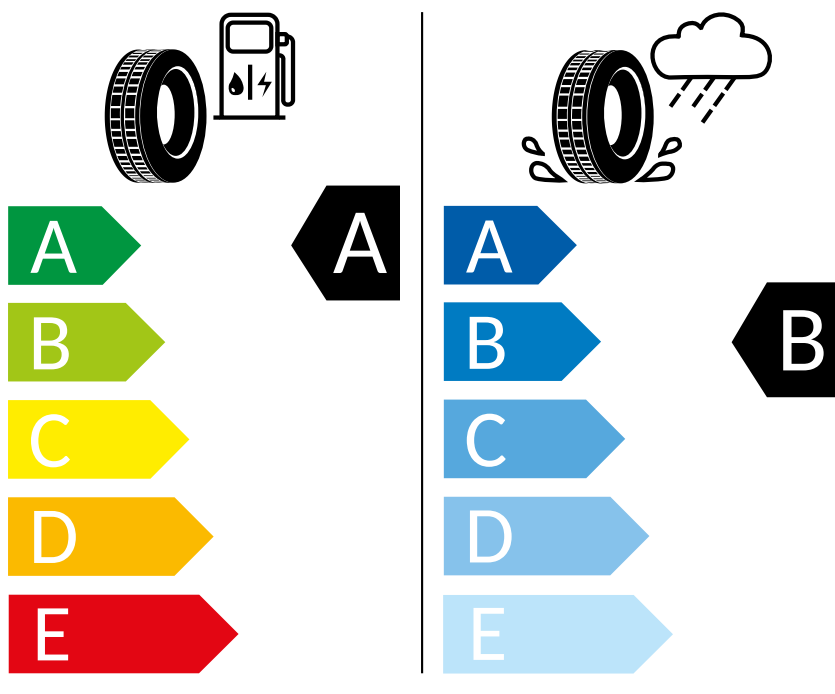

GOODYEAR 185/65 R15 88H

ENERG

GOODYEAR

574604

185/65 R15 88H

C1

2020/740

K časovému okamžiku inzerátu nejsou k dispozici všechna kola/všechny pneumatiky. Některá kola/pneumatiky jsou limitovány a nejsou v době koupě k dispozici. Zeptejte se svého dealera na dostupnost kol/pneumatik a zkontrolujte, zda Váš objednaný vůz obsahuje také požadované mimořádné vybavy. Cílená objednávka určitého výrobku není u pneumatik z logistických a výrobně technických důvodů možná. Informace o energetickém štítku EU na pneumatiky obdržíte u svého partnera Volkswagen. Naše vozy jsou sériově vybaveny letními pneumatikami.