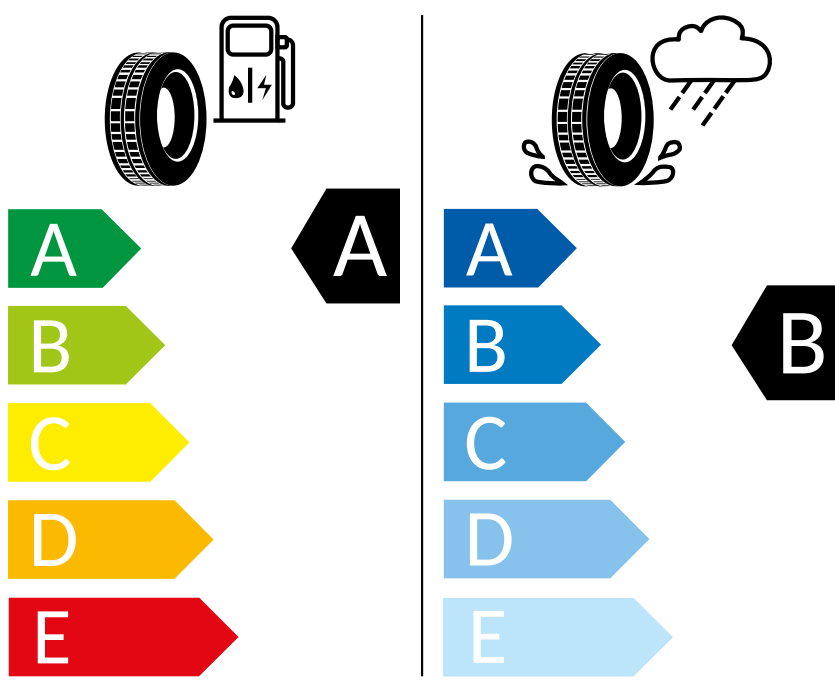

Continental 185/65 R15 88H

ENERG

Continental

0311061

185/65 R15 88H

C1

2020/740

K časovému okamžiku inzerátu nejsou k dispozici všechna kola/všechny pneumatiky. Některá kola/pneumatiky jsou limitovány a nejsou v době koupě k dispozici. Zeptejte se svého dealera na dostupnost kol/pneumatik a zkontrolujte, zda Váš objednaný vůz obsahuje také požadované mimořádné vybavy. Cílená objednávka určitého výrobku není u pneumatik z logistických a výrobně technických důvodů možná. Informace o energetickém štítku EU na pneumatiky obdržíte u svého partnera Volkswagen. Naše vozy jsou sériově vybaveny letními pneumatikami.