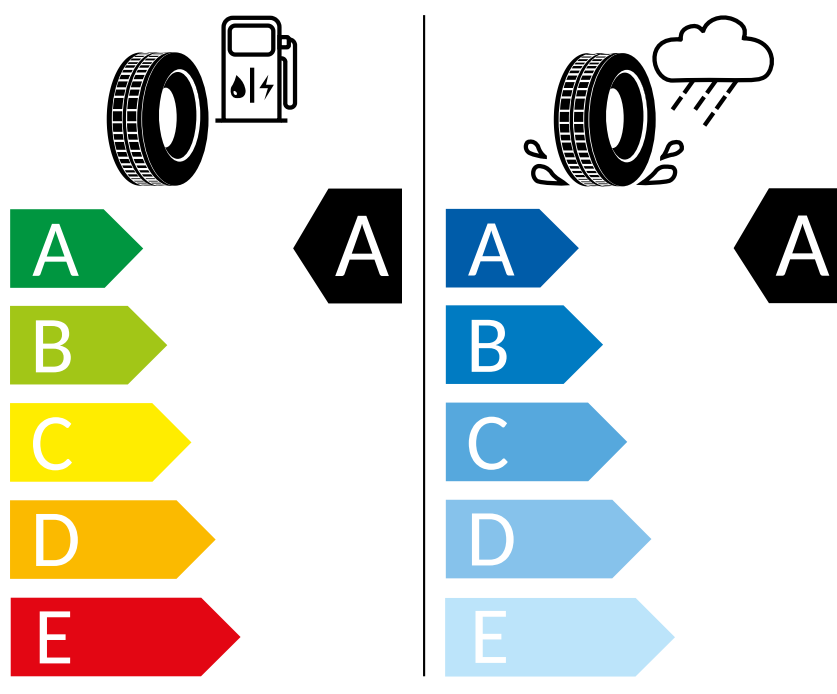

Kumho 185/65 R15 88H

ENERG

Kumho

2259623

185/65 R15 88H

C1

2020/740

K časovému okamžiku inzerátu nejsou k dispozici všechna kola/všechny pneumatiky. Některá kola/pneumatiky jsou limitovány a nejsou v době koupě k dispozici. Zeptejte se svého dealera na dostupnost kol/pneumatik a zkontrolujte, zda Váš objednaný vůz obsahuje také požadované mimořádné vybavy. Cílená objednávka určitého výrobku není u pneumatik z logistických a výrobně technických důvodů možná. Informace o energetickém štítku EU na pneumatiky obdržíte u svého partnera Volkswagen. Naše vozy jsou sériově vybaveny letními pneumatikami.