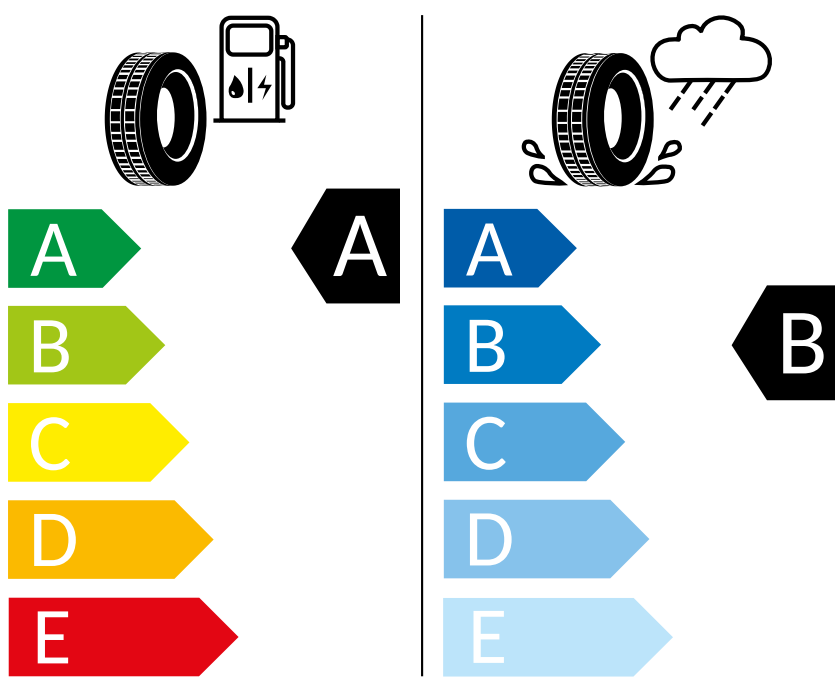

Continental 185/65 R15 88H

ENERG

Continental

0358474

185/65 R15 88H

C1

2020/740

K časovému okamžiku inzerátu nejsou k dispozici všechna kola/všechny pneumatiky. Některá kola/pneumatiky jsou limitovány a nejsou v době koupě k dispozici. Zeptejte se svého dealera na dostupnost kol/pneumatik a zkontrolujte, zda Váš objednaný vůz obsahuje také požadované mimořádné vybavy. Cílená objednávka určitého výrobku není u pneumatik z logistických a výrobně technických důvodů možná. Informace o energetickém štítku EU na pneumatiky obdržíte u svého partnera Volkswagen. Naše vozy jsou sériově vybaveny letními pneumatikami.