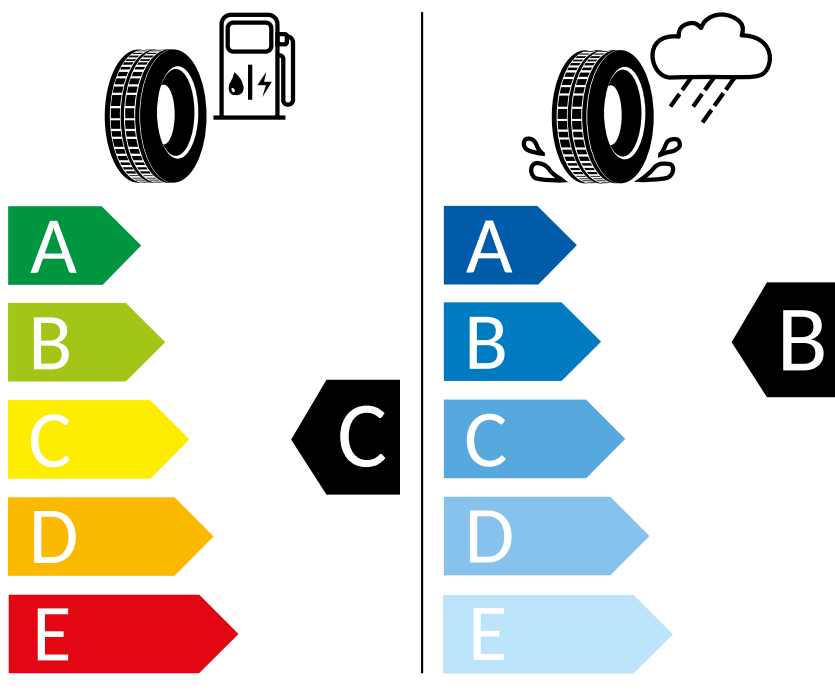

Continental 225/50 R17 98H XL

Continental

0358675

225/50 R17 98H XL

C1

2020/740

K časovému okamžiku inzerátu nejsou k dispozici všechna kola/všechny pneumatiky. Některá kola/pneumatiky jsou limitovány a nejsou v době koupě k dispozici. Zeptejte se svého dealera na dostupnost kol/pneumatik a zkontrolujte, zda Váš objednaný vůz obsahuje také požadované mimořádné vybavy. Cílená objednávka určitého výrobku není u pneumatik z logistických a výrobně technických důvodů možná. Informace o energetickém štítku EU na pneumatiky obdržíte u svého partnera Volkswagen. Naše vozy jsou sériově vybaveny letními pneumatikami.