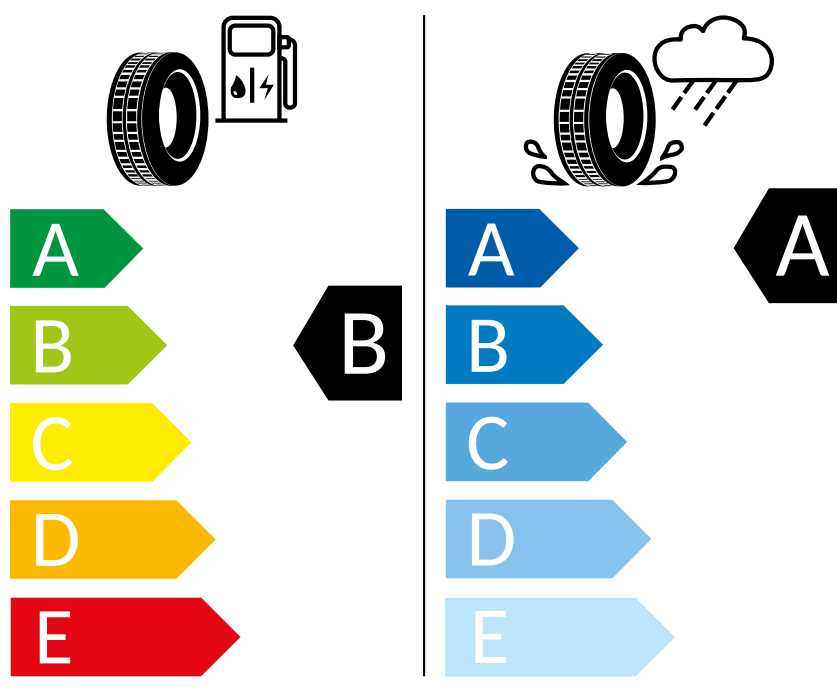

Pirelli 255/45 R19 100V

ENERG

Pirelli

32757

255/45 R19 100V

C1

2020/740

K časovému okamžiku inzerátu nejsou k dispozici všechna kola/všechny pneumatiky. Některá kola/pneumatiky jsou limitovány a nejsou v době koupě k dispozici. Zeptejte se svého dealera na dostupnost kol/pneumatik a zkontrolujte, zda Váš objednaný vůz obsahuje také požadované mimořádné vybavy. Cílená objednávka určitého výrobku není u pneumatik z logistických a výrobně technických důvodů možná. Informace o energetickém štítku EU na pneumatiky obdržíte u svého partnera Volkswagen. Naše vozy jsou sériově vybaveny letními pneumatikami.