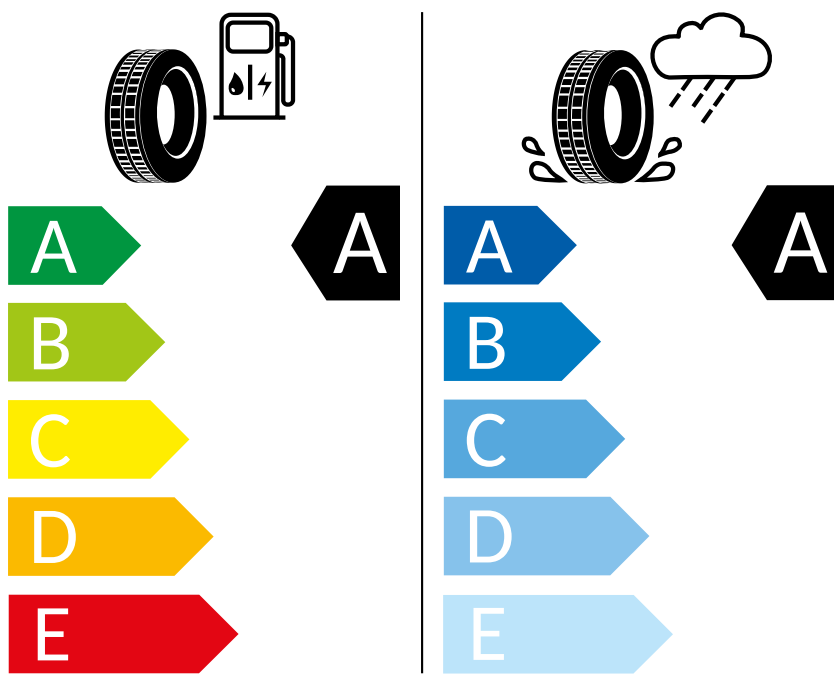

Continental 205/60 R16 92H

ENERG

Continental

0358153

205/60 R16 92H

C1

2020/740

K časovému okamžiku inzerátu nejsou k dispozici všechna kola/všechny pneumatiky. Některá kola/pneumatiky jsou limitovány a nejsou v době koupě k dispozici. Zeptejte se svého dealera na dostupnost kol/pneumatik a zkontrolujte, zda Váš objednaný vůz obsahuje také požadované mimořádné vybavy. Cílená objednávka určitého výrobku není u pneumatik z logistických a výrobně technických důvodů možná. Informace o energetickém štítku EU na pneumatiky obdržíte u svého partnera Volkswagen. Naše vozy jsou sériově vybaveny letními pneumatikami.

GOODYEAR 205/60 R16 92H

ENERG

GOODYEAR

577086

205/60 R16 92H

C1

2020/740

K časovému okamžiku inzerátu nejsou k dispozici všechna kola/všechny pneumatiky. Některá kola/pneumatiky jsou limitovány a nejsou v době koupě k dispozici. Zeptejte se svého dealera na dostupnost kol/pneumatik a zkontrolujte, zda Váš objednaný vůz obsahuje také požadované mimořádné vybavy. Cílená objednávka určitého výrobku není u pneumatik z logistických a výrobně technických důvodů možná. Informace o energetickém štítku EU na pneumatiky obdržíte u svého partnera Volkswagen. Naše vozy jsou sériově vybaveny letními pneumatikami.