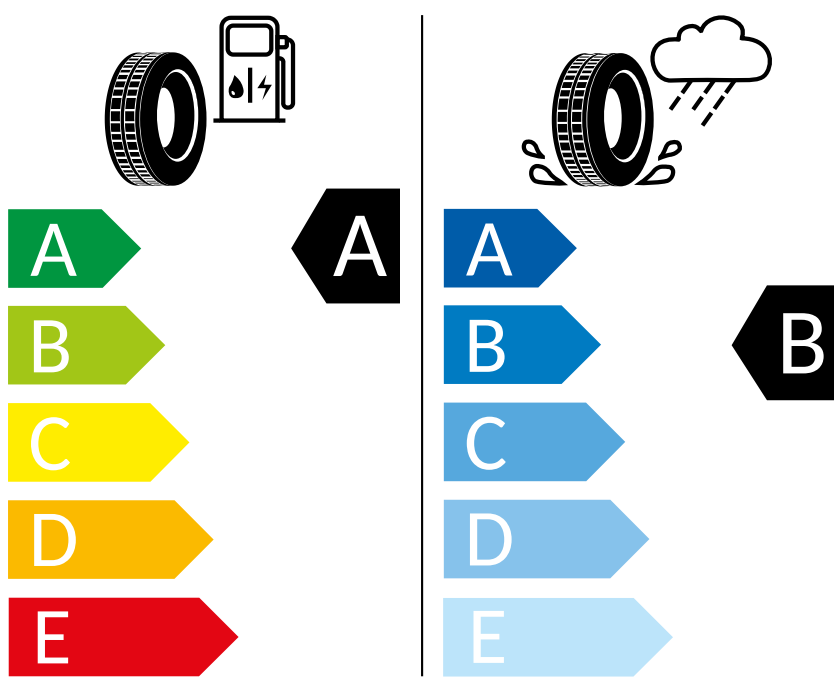

Continental 205/60 R16 92H

ENERG

Continental

0358153

205/60 R16 92H

C1

2020/740

K časovému okamžiku inzerátu nejsou k dispozici všechna kola/všechny pneumatiky. Některá kola/pneumatiky jsou limitovány a nejsou v době koupě k dispozici. Zeptejte se svého dealera na dostupnost kol/pneumatik a zkontrolujte, zda Váš objednaný vůz obsahuje také požadované mimořádné vybavy. Cílená objednávka určitého výrobku není u pneumatik z logistických a výrobně technických důvodů možná. Informace o energetickém štítku EU na pneumatiky obdržíte u svého partnera Volkswagen. Naše vozy jsou sériově vybaveny letními pneumatikami.

GOODYEAR 205/60 R16 92H

ENERG

GOODYEAR

577086

205/60 R16 92H

C1

2020/740

K časovému okamžiku inzerátu nejsou k dispozici všechna kola/všechny pneumatiky. Některá kola/pneumatiky jsou limitovány a nejsou v době koupě k dispozici. Zeptejte se svého dealera na dostupnost kol/pneumatik a zkontrolujte, zda Váš objednaný vůz obsahuje také požadované mimořádné vybavy. Cílená objednávka určitého výrobku není u pneumatik z logistických a výrobně technických důvodů možná. Informace o energetickém štítku EU na pneumatiky obdržíte u svého partnera Volkswagen. Naše vozy jsou sériově vybaveny letními pneumatikami.