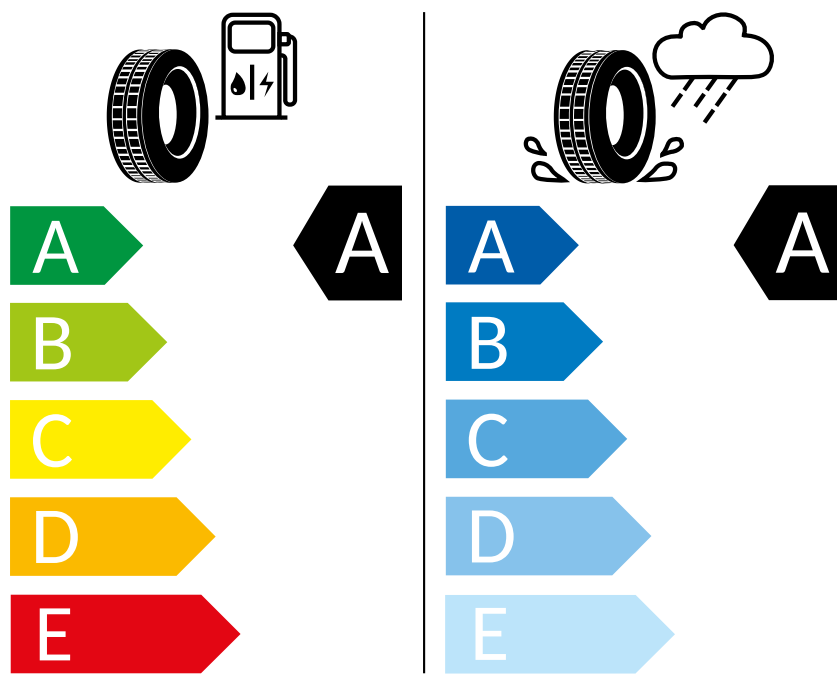

Continental 205/60 R16 92H

ENERG

Continental

0358153

205/60 R16 92H

C1

2020/740

K časovému okamžiku inzerátu nejsou k dispozici všechna kola/všechny pneumatiky. Některá kola/pneumatiky jsou limitovány a nejsou v době koupě k dispozici. Zeptejte se svého dealera na dostupnost kol/pneumatik a zkontrolujte, zda Váš objednaný vůz obsahuje také požadované mimořádné vybavy. Cílená objednávka určitého výrobku není u pneumatik z logistických a výrobně technických důvodů možná. Informace o energetickém štítku EU na pneumatiky obdržíte u svého partnera Volkswagen. Naše vozy jsou sériově vybaveny letními pneumatikami.

GOODYEAR 205/60 R16 92H

ENERG

GOODYEAR

577086

205/60 R16 92H

C1

2020/740

K časovému okamžiku inzerátu nejsou k dispozici všechna kola/všechny pneumatiky. Některá kola/pneumatiky jsou limitovány a nejsou v době koupě k dispozici. Zeptejte se svého dealera na dostupnost kol/pneumatik a zkontrolujte, zda Váš objednaný vůz obsahuje také požadované mimořádné vybavy. Cílená objednávka určitého výrobku není u pneumatik z logistických a výrobně technických důvodů možná. Informace o energetickém štítku EU na pneumatiky obdržíte u svého partnera Volkswagen. Naše vozy jsou sériově vybaveny letními pneumatikami.

Bridgestone 205/60 R16 92H

ENERG

Bridgestone

13949

205/60 R16 92H

C1

2020/740

K časovému okamžiku inzerátu nejsou k dispozici všechna kola/všechny pneumatiky. Některá kola/pneumatiky jsou limitovány a nejsou v době koupě k dispozici. Zeptejte se svého dealera na dostupnost kol/pneumatik a zkontrolujte, zda Váš objednaný vůz obsahuje také požadované mimořádné vybavy. Cílená objednávka určitého výrobku není u pneumatik z logistických a výrobně technických důvodů možná. Informace o energetickém štítku EU na pneumatiky obdržíte u svého partnera Volkswagen. Naše vozy jsou sériově vybaveny letními pneumatikami.