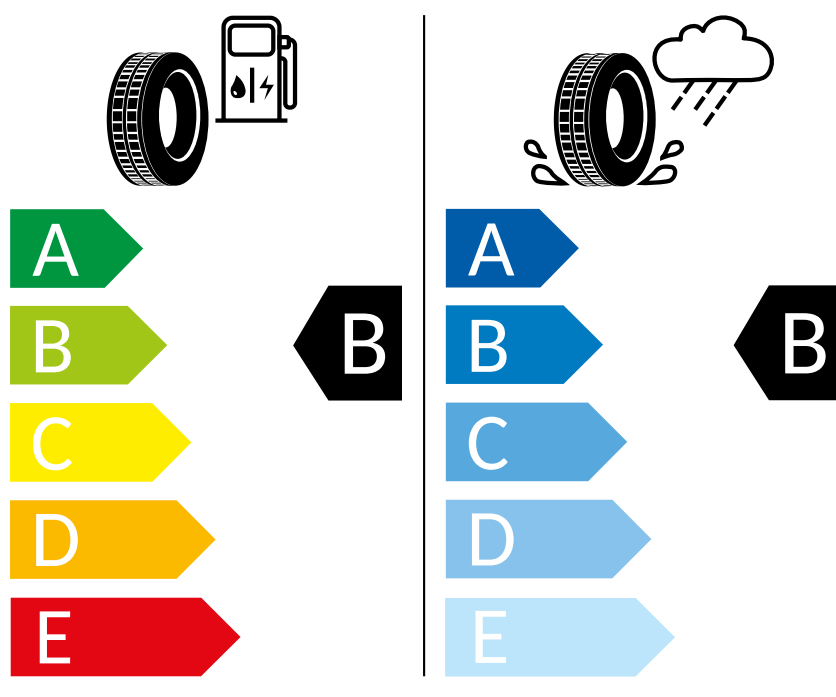

Hankook 215/45 R18 89V

ENERG

Hankook

1021897

215/45 R18 89V

C1

2020/740

K časovému okamžiku inzerátu nejsou k dispozici všechna kola/všechny pneumatiky. Některá kola/pneumatiky jsou limitovány a nejsou v době koupě k dispozici. Zeptejte se svého dealera na dostupnost kol/pneumatik a zkontrolujte, zda Váš objednaný vůz obsahuje také požadované mimořádné vybavy. Cílená objednávka určitého výrobku není u pneumatik z logistických a výrobně technických důvodů možná. Informace o energetickém štítku EU na pneumatiky obdržíte u svého partnera Volkswagen. Naše vozy jsou sériově vybaveny letními pneumatikami.