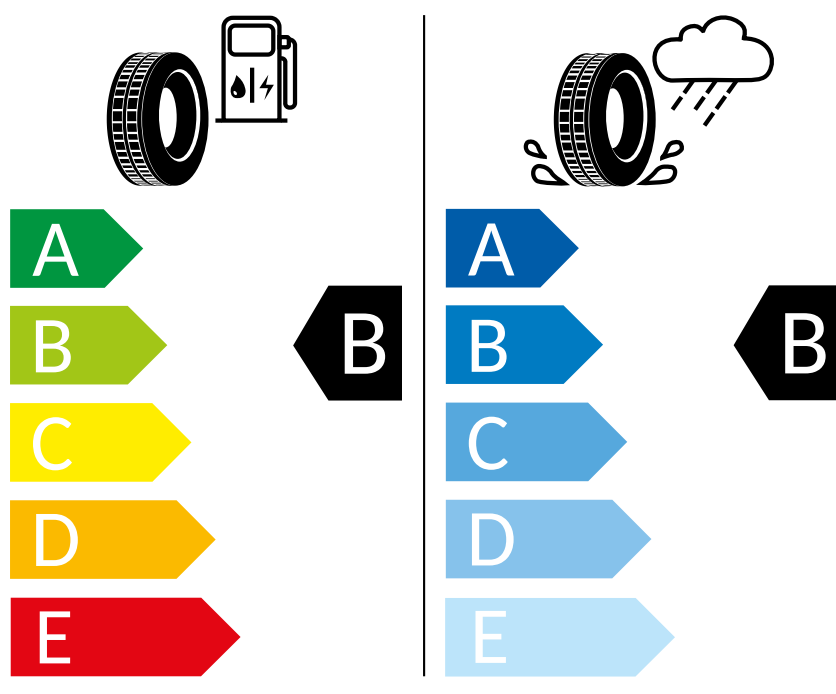

Hankook 215/45 R18 89V

ENERG

Hankook

1021897

215/45 R18 89V

C1

2020/740

K časovému okamžiku inzerátu nejsou k dispozici všechna kola/všechny pneumatiky. Některá kola/pneumatiky jsou limitovány a nejsou v době koupě k dispozici. Zeptejte se svého dealera na dostupnost kol/pneumatik a zkontrolujte, zda Váš objednaný vůz obsahuje také požadované mimořádné vybavy. Cílená objednávka určitého výrobku není u pneumatik z logistických a výrobně technických důvodů možná. Informace o energetickém štítku EU na pneumatiky obdržíte u svého partnera Volkswagen. Naše vozy jsou sériově vybaveny letními pneumatikami.

Pirelli 215/45 R18 89V

ENERG

Pirelli

28564

215/45 R18 89V

C1

2020/740

K časovému okamžiku inzerátu nejsou k dispozici všechna kola/všechny pneumatiky. Některá kola/pneumatiky jsou limitovány a nejsou v době koupě k dispozici. Zeptejte se svého dealera na dostupnost kol/pneumatik a zkontrolujte, zda Váš objednaný vůz obsahuje také požadované mimořádné vybavy. Cílená objednávka určitého výrobku není u pneumatik z logistických a výrobně technických důvodů možná. Informace o energetickém štítku EU na pneumatiky obdržíte u svého partnera Volkswagen. Naše vozy jsou sériově vybaveny letními pneumatikami.