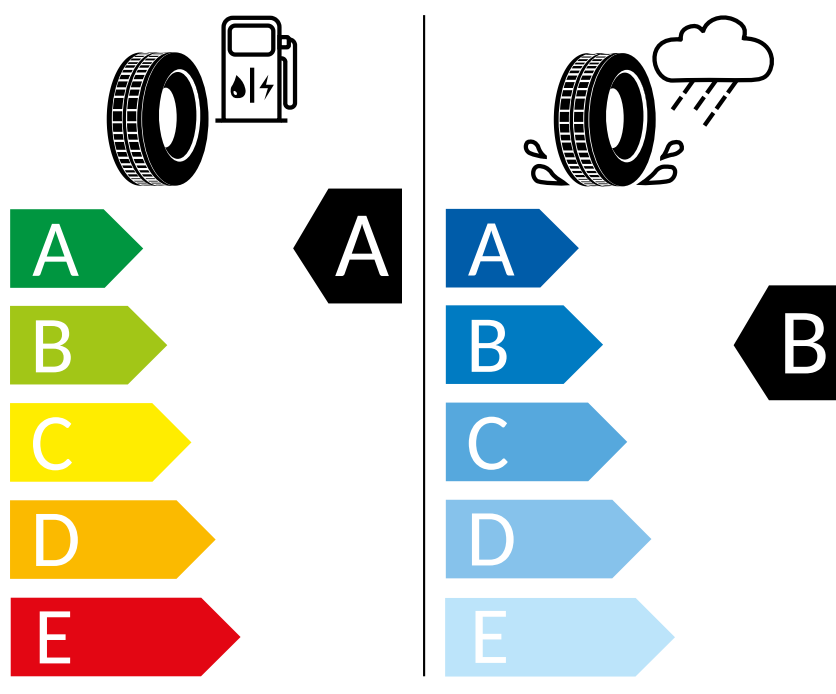

Bridgestone 255/40 R21 102T XL

ENERG

Bridgestone

28355

255/40 R21 102T XL

C1

2020/740

K časovému okamžiku inzerátu nejsou k dispozici všechna kola/všechny pneumatiky. Některá kola/pneumatiky jsou limitovány a nejsou v době koupě k dispozici. Zeptejte se svého dealera na dostupnost kol/pneumatik a zkontrolujte, zda Váš objednaný vůz obsahuje také požadované mimořádné vybavy. Cílená objednávka určitého výrobku není u pneumatik z logistických a výrobně technických důvodů možná. Informace o energetickém štítku EU na pneumatiky obdržíte u svého partnera Volkswagen. Naše vozy jsou sériově vybaveny letními pneumatikami.