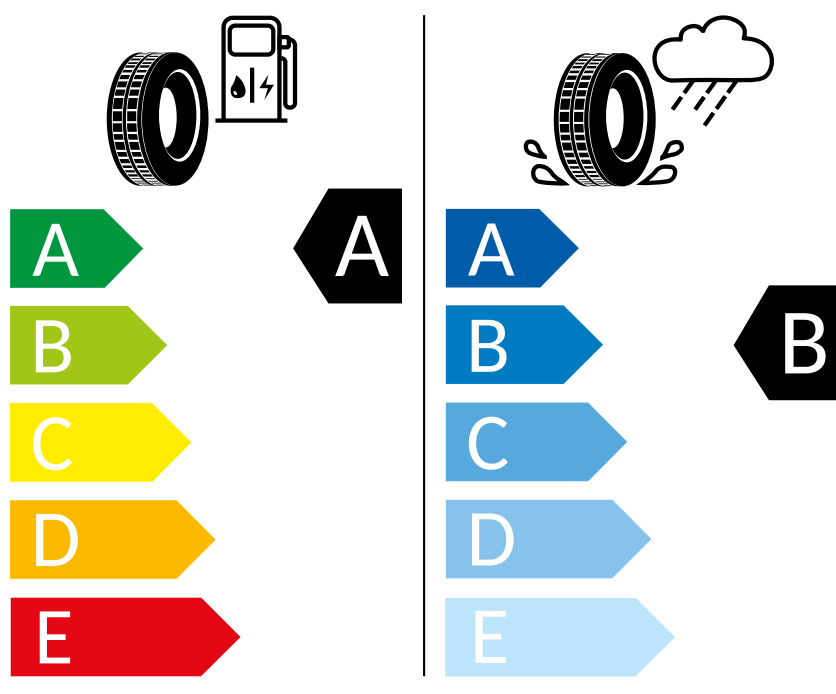

Bridgestone 255/40 R21 102T XL

ENERG

Bridgestone

19111

255/40 R21 102T XL

C1

2020/740

K časovému okamžiku inzerátu nejsou k dispozici všechna kola/všechny pneumatiky. Některá kola/pneumatiky jsou limitovány a nejsou v době koupě k dispozici. Zeptejte se svého dealera na dostupnost kol/pneumatik a zkontrolujte, zda Váš objednaný vůz obsahuje také požadované mimořádné vybavy. Cílená objednávka určitého výrobku není u pneumatik z logistických a výrobně technických důvodů možná. Informace o energetickém štítku EU na pneumatiky obdržíte u svého partnera Volkswagen. Naše vozy jsou sériově vybaveny letními pneumatikami.