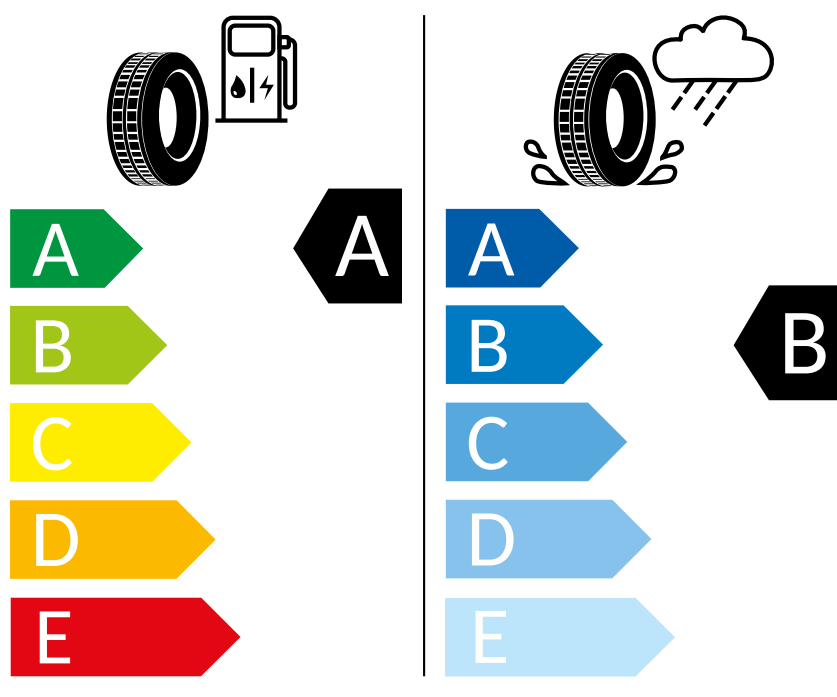

Bridgestone 235/45 R21 101T XL

ENERG

Bridgestone

14107

235/45 R21 101T XL

C1

2020/740

K časovému okamžiku inzerátu nejsou k dispozici všechna kola/všechny pneumatiky. Některá kola/pneumatiky jsou limitovány a nejsou v době koupě k dispozici. Zeptejte se svého dealera na dostupnost kol/pneumatik a zkontrolujte, zda Váš objednaný vůz obsahuje také požadované mimořádné vybavy. Cílená objednávka určitého výrobku není u pneumatik z logistických a výrobně technických důvodů možná. Informace o energetickém štítku EU na pneumatiky obdržíte u svého partnera Volkswagen. Naše vozy jsou sériově vybaveny letními pneumatikami.