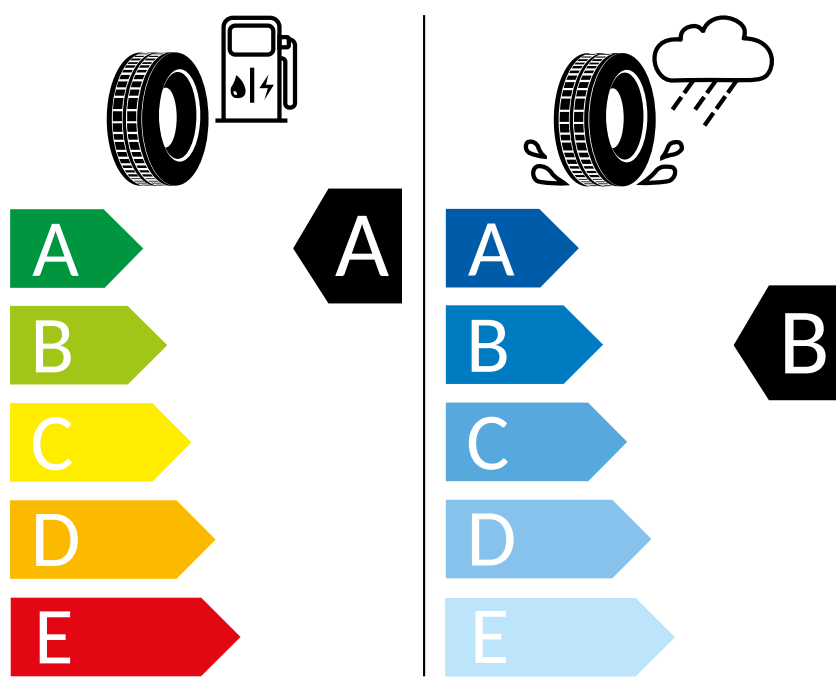

Pirelli 255/40 R21 102T XL

ENERG

Pirelli

37695

255/40 R21 102T XL

C1

2020/740

K časovému okamžiku inzerátu nejsou k dispozici všechna kola/všechny pneumatiky. Některá kola/pneumatiky jsou limitovány a nejsou v době koupě k dispozici. Zeptejte se svého dealera na dostupnost kol/pneumatik a zkontrolujte, zda Váš objednaný vůz obsahuje také požadované mimořádné vybavy. Cílená objednávka určitého výrobku není u pneumatik z logistických a výrobně technických důvodů možná. Informace o energetickém štítku EU na pneumatiky obdržíte u svého partnera Volkswagen. Naše vozy jsou sériově vybaveny letními pneumatikami.