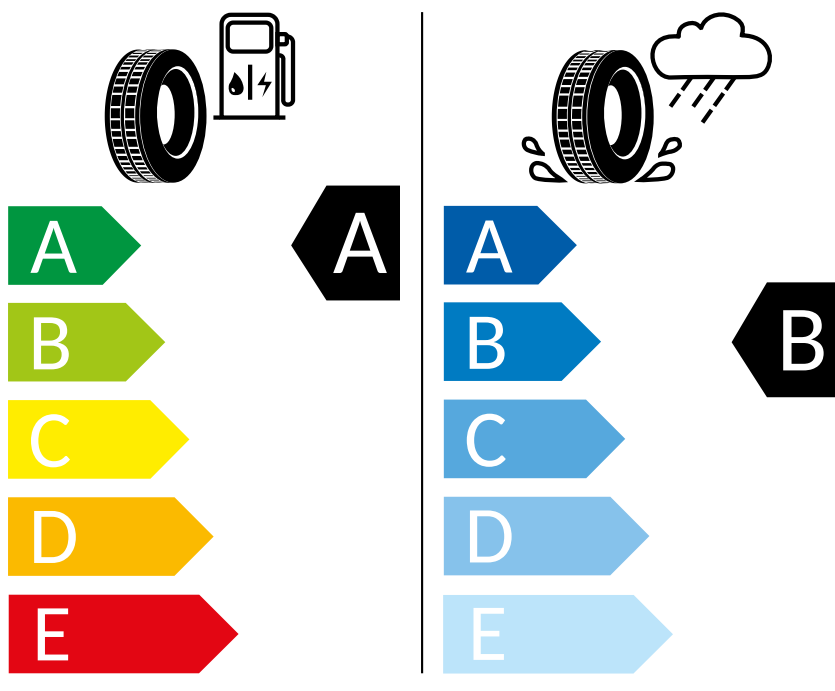

Pirelli 235/45 R21 101T XL

ENERG

Pirelli

35644

235/45 R21 101T XL

C1

2020/740

K časovému okamžiku inzerátu nejsou k dispozici všechna kola/všechny pneumatiky. Některá kola/pneumatiky jsou limitovány a nejsou v době koupě k dispozici. Zeptejte se svého dealera na dostupnost kol/pneumatik a zkontrolujte, zda Váš objednaný vůz obsahuje také požadované mimořádné vybavy. Cílená objednávka určitého výrobku není u pneumatik z logistických a výrobně technických důvodů možná. Informace o energetickém štítku EU na pneumatiky obdržíte u svého partnera Volkswagen. Naše vozy jsou sériově vybaveny letními pneumatikami.

Bridgestone 235/45 R21 101T XL

ENERG

Bridgestone

14107

235/45 R21 101T XL

C1

2020/740

K časovému okamžiku inzerátu nejsou k dispozici všechna kola/všechny pneumatiky. Některá kola/pneumatiky jsou limitovány a nejsou v době koupě k dispozici. Zeptejte se svého dealera na dostupnost kol/pneumatik a zkontrolujte, zda Váš objednaný vůz obsahuje také požadované mimořádné vybavy. Cílená objednávka určitého výrobku není u pneumatik z logistických a výrobně technických důvodů možná. Informace o energetickém štítku EU na pneumatiky obdržíte u svého partnera Volkswagen. Naše vozy jsou sériově vybaveny letními pneumatikami.