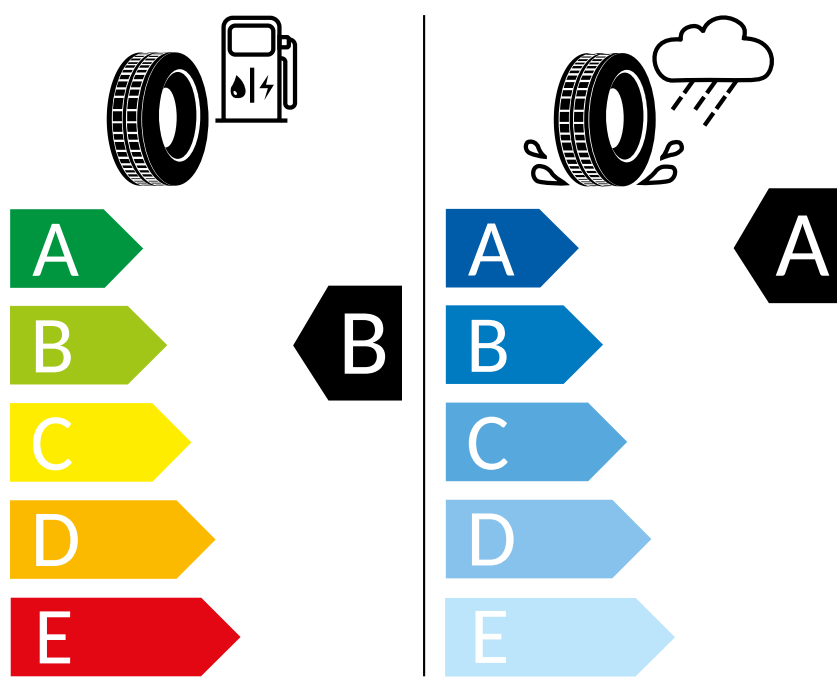

Michelin 225/45 R17 91W

ENERG

Michelin

776988

225/45 R17 91W

C1

2020/740

K časovému okamžiku inzerátu nejsou k dispozici všechna kola/všechny pneumatiky. Některá kola/pneumatiky jsou limitovány a nejsou v době koupě k dispozici. Zeptejte se svého dealera na dostupnost kol/pneumatik a zkontrolujte, zda Váš objednaný vůz obsahuje také požadované mimořádné vybavy. Cílená objednávka určitého výrobku není u pneumatik z logistických a výrobně technických důvodů možná. Informace o energetickém štítku EU na pneumatiky obdržíte u svého partnera Volkswagen. Naše vozy jsou sériově vybaveny letními pneumatikami.

GOODYEAR 225/45 R17 91W

ENERG

GOODYEAR

545833

225/45 R17 91W

C1

2020/740

K časovému okamžiku inzerátu nejsou k dispozici všechna kola/všechny pneumatiky. Některá kola/pneumatiky jsou limitovány a nejsou v době koupě k dispozici. Zeptejte se svého dealera na dostupnost kol/pneumatik a zkontrolujte, zda Váš objednaný vůz obsahuje také požadované mimořádné vybavy. Cílená objednávka určitého výrobku není u pneumatik z logistických a výrobně technických důvodů možná. Informace o energetickém štítku EU na pneumatiky obdržíte u svého partnera Volkswagen. Naše vozy jsou sériově vybaveny letními pneumatikami.

Bridgestone 225/45 R17 91W

ENERG

Bridgestone

13230

225/45 R17 91W

C1

2020/740

K časovému okamžiku inzerátu nejsou k dispozici všechna kola/všechny pneumatiky. Některá kola/pneumatiky jsou limitovány a nejsou v době koupě k dispozici. Zeptejte se svého dealera na dostupnost kol/pneumatik a zkontrolujte, zda Váš objednaný vůz obsahuje také požadované mimořádné vybavy. Cílená objednávka určitého výrobku není u pneumatik z logistických a výrobně technických důvodů možná. Informace o energetickém štítku EU na pneumatiky obdržíte u svého partnera Volkswagen. Naše vozy jsou sériově vybaveny letními pneumatikami.