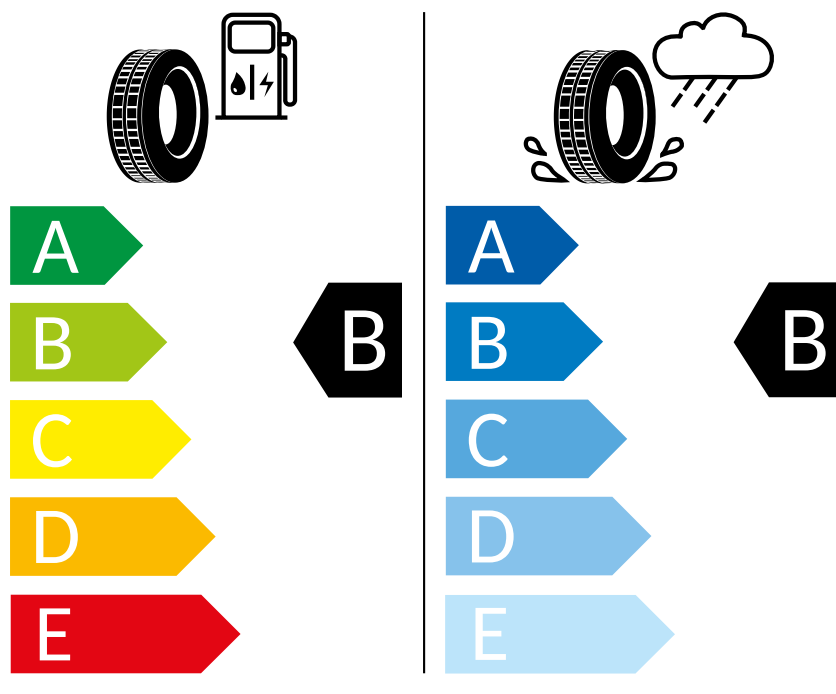

Nexen 225/45 R17 91W

ENERG

Nexen

16309

225/45 R17 91W

C1

2020/740

K časovému okamžiku inzerátu nejsou k dispozici všechna kola/všechny pneumatiky. Některá kola/pneumatiky jsou limitovány a nejsou v době koupě k dispozici. Zeptejte se svého dealera na dostupnost kol/pneumatik a zkontrolujte, zda Váš objednaný vůz obsahuje také požadované mimořádné vybavy. Cílená objednávka určitého výrobku není u pneumatik z logistických a výrobně technických důvodů možná. Informace o energetickém štítku EU na pneumatiky obdržíte u svého partnera Volkswagen. Naše vozy jsou sériově vybaveny letními pneumatikami.

Michelin 225/45 R17 91W

ENERG

Michelin

776988

225/45 R17 91W

C1

2020/740

K časovému okamžiku inzerátu nejsou k dispozici všechna kola/všechny pneumatiky. Některá kola/pneumatiky jsou limitovány a nejsou v době koupě k dispozici. Zeptejte se svého dealera na dostupnost kol/pneumatik a zkontrolujte, zda Váš objednaný vůz obsahuje také požadované mimořádné vybavy. Cílená objednávka určitého výrobku není u pneumatik z logistických a výrobně technických důvodů možná. Informace o energetickém štítku EU na pneumatiky obdržíte u svého partnera Volkswagen. Naše vozy jsou sériově vybaveny letními pneumatikami.

GOODYEAR 225/45 R17 91W

ENERG

GOODYEAR

545833

225/45 R17 91W

C1

2020/740

K časovému okamžiku inzerátu nejsou k dispozici všechna kola/všechny pneumatiky. Některá kola/pneumatiky jsou limitovány a nejsou v době koupě k dispozici. Zeptejte se svého dealera na dostupnost kol/pneumatik a zkontrolujte, zda Váš objednaný vůz obsahuje také požadované mimořádné vybavy. Cílená objednávka určitého výrobku není u pneumatik z logistických a výrobně technických důvodů možná. Informace o energetickém štítku EU na pneumatiky obdržíte u svého partnera Volkswagen. Naše vozy jsou sériově vybaveny letními pneumatikami.