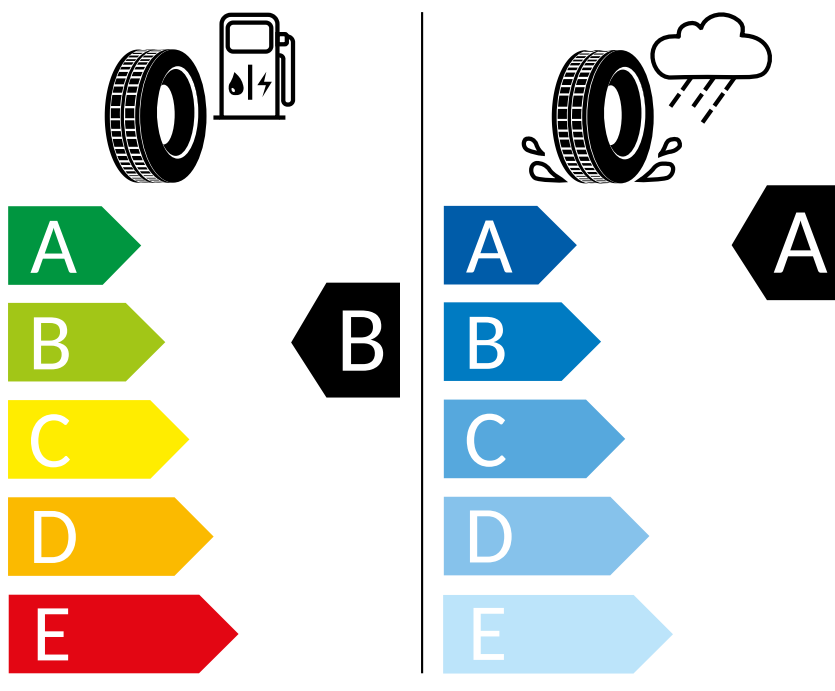

Nexen 225/45 R17 91W

ENERG

Nexen

16309

225/45 R17 91W

C1

2020/740

K časovému okamžiku inzerátu nejsou k dispozici všechna kola/všechny pneumatiky. Některá kola/pneumatiky jsou limitovány a nejsou v době koupě k dispozici. Zeptejte se svého dealera na dostupnost kol/pneumatik a zkontrolujte, zda Váš objednaný vůz obsahuje také požadované mimořádné vybavy. Cílená objednávka určitého výrobku není u pneumatik z logistických a výrobně technických důvodů možná. Informace o energetickém štítku EU na pneumatiky obdržíte u svého partnera Volkswagen. Naše vozy jsou sériově vybaveny letními pneumatikami.

Michelin 225/45 R17 91W

ENERG

Michelin

776988

225/45 R17 91W

C1

2020/740

K časovému okamžiku inzerátu nejsou k dispozici všechna kola/všechny pneumatiky. Některá kola/pneumatiky jsou limitovány a nejsou v době koupě k dispozici. Zeptejte se svého dealera na dostupnost kol/pneumatik a zkontrolujte, zda Váš objednaný vůz obsahuje také požadované mimořádné vybavy. Cílená objednávka určitého výrobku není u pneumatik z logistických a výrobně technických důvodů možná. Informace o energetickém štítku EU na pneumatiky obdržíte u svého partnera Volkswagen. Naše vozy jsou sériově vybaveny letními pneumatikami.

GOODYEAR 225/45 R17 91W

ENERG

GOODYEAR

545833

225/45 R17 91W

C1

2020/740

K časovému okamžiku inzerátu nejsou k dispozici všechna kola/všechny pneumatiky. Některá kola/pneumatiky jsou limitovány a nejsou v době koupě k dispozici. Zeptejte se svého dealera na dostupnost kol/pneumatik a zkontrolujte, zda Váš objednaný vůz obsahuje také požadované mimořádné vybavy. Cílená objednávka určitého výrobku není u pneumatik z logistických a výrobně technických důvodů možná. Informace o energetickém štítku EU na pneumatiky obdržíte u svého partnera Volkswagen. Naše vozy jsou sériově vybaveny letními pneumatikami.