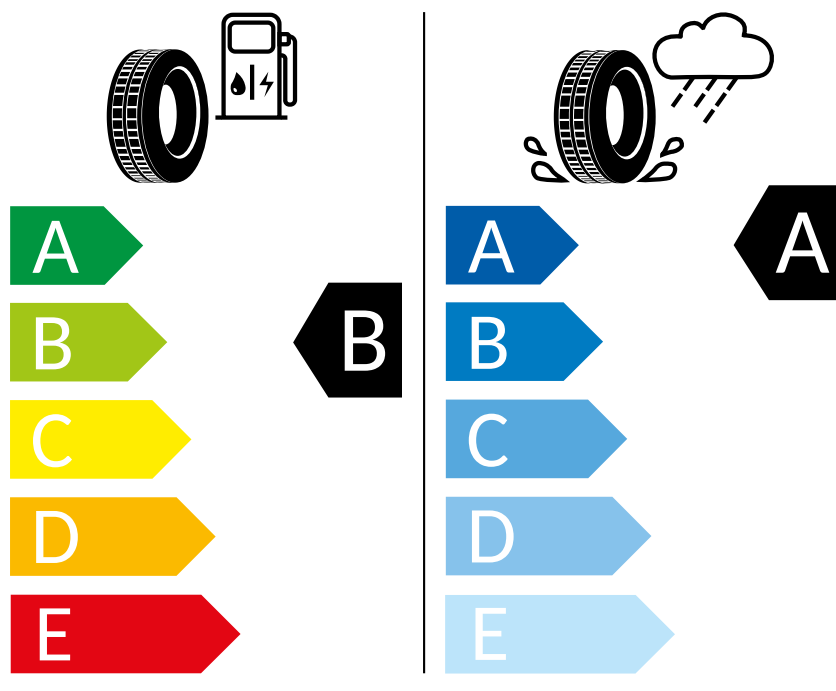

Nexen 225/45 R17 91W

ENERG

Nexen

16309

225/45 R17 91W

C1

2020/740

K časovému okamžiku inzerátu nejsou k dispozici všechna kola/všechny pneumatiky. Některá kola/pneumatiky jsou limitovány a nejsou v době koupě k dispozici. Zeptejte se svého dealera na dostupnost kol/pneumatik a zkontrolujte, zda Váš objednaný vůz obsahuje také požadované mimořádné vybavy. Cílená objednávka určitého výrobku není u pneumatik z logistických a výrobně technických důvodů možná. Informace o energetickém štítku EU na pneumatiky obdržíte u svého partnera Volkswagen. Naše vozy jsou sériově vybaveny letními pneumatikami.

Michelin 225/45 R17 91W

ENERG

Michelin

776988

225/45 R17 91W

C1

2020/740

K časovému okamžiku inzerátu nejsou k dispozici všechna kola/všechny pneumatiky. Některá kola/pneumatiky jsou limitovány a nejsou v době koupě k dispozici. Zeptejte se svého dealera na dostupnost kol/pneumatik a zkontrolujte, zda Váš objednaný vůz obsahuje také požadované mimořádné vybavy. Cílená objednávka určitého výrobku není u pneumatik z logistických a výrobně technických důvodů možná. Informace o energetickém štítku EU na pneumatiky obdržíte u svého partnera Volkswagen. Naše vozy jsou sériově vybaveny letními pneumatikami.

GOODYEAR 225/45 R17 91W

ENERG

GOODYEAR

545833

225/45 R17 91W

C1

2020/740

K časovému okamžiku inzerátu nejsou k dispozici všechna kola/všechny pneumatiky. Některá kola/pneumatiky jsou limitovány a nejsou v době koupě k dispozici. Zeptejte se svého dealera na dostupnost kol/pneumatik a zkontrolujte, zda Váš objednaný vůz obsahuje také požadované mimořádné vybavy. Cílená objednávka určitého výrobku není u pneumatik z logistických a výrobně technických důvodů možná. Informace o energetickém štítku EU na pneumatiky obdržíte u svého partnera Volkswagen. Naše vozy jsou sériově vybaveny letními pneumatikami.